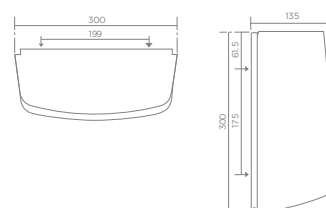

IC904 Toilet brush and holder

- Repleceable nylon brush
- Grinded finish
- Installation screws
- Removable holder for easy cleaning
- Recommended installation height: 100 mm*
- Weight: 1,00 kg

769040200