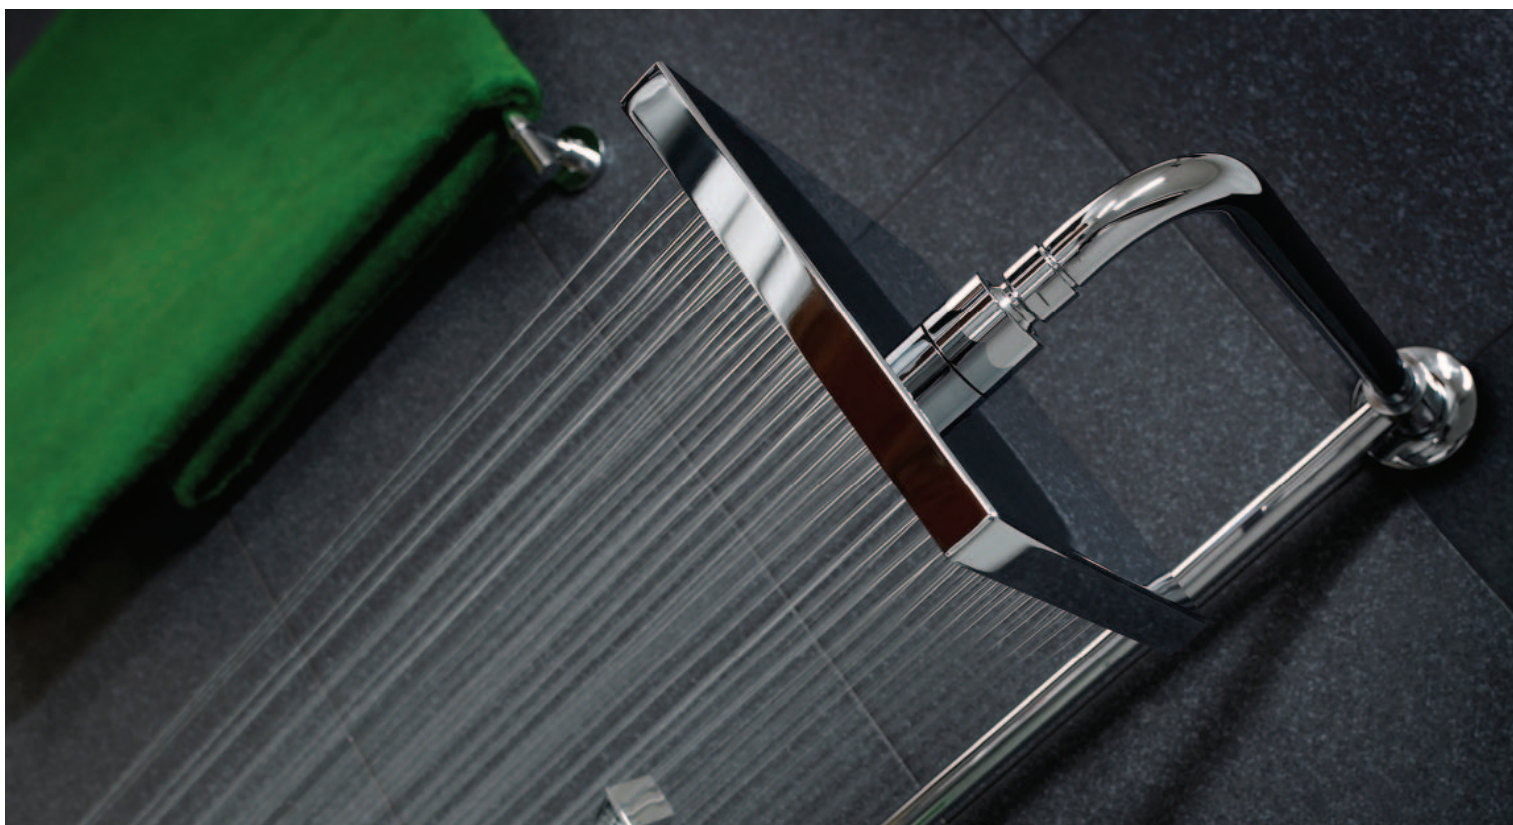

Universe zuhanyrendszerek

Universe shower systems

REF.
79.002.72.00

Universe Pro zuhanyrendszer

- Univerzális szerelési rendszer, bármely nem süllyesztett kádötöltő és zuhany csaptelephez
- Kerámia zuhanyváltó
- Vízkömentes Ice L zuhanyfej Ø 250 mm
- Vízkömentes Ice kézizuhany (3 funkció)
- Állítható kézizuhanytartó
- Állítható teleszkópos felszállócső az egyszerűbb szerelés érdekében:
  - › Min. magasság: 800 mm
  - › Max. magasság: 1300 mm
- Fém flexibilis bekötőcső (80 cm) a csaptelep és a zuhanyrendszer közt
- Megerősített fém gégecső 1,5 m
- Nem tartalmazza a csaptelepet

Universe PRO Shower System

- Universal installation system on any non concealed bath/shower and shower mixer
- Ceramic diverter
- Ice L shower head Ø 250 mm
- Ice Hand shower 3 functions
- Adjustable hand shower holder
- Adjustable telescopic rail for easier installation:
  - › Min. height: 800 mm
  - › Max. height: 1300 mm
- Reinforced metal flexible hose 1,5 m
- Connecting metal flexible hose (80 cm) between mixer and shower system
- Attention: mixer not included

REF.
79.002.54

Universe zuhanyrendszer

- Univerzális szerelési rendszer, bármely nem süllyesztett kádötöltő és zuhany csaptelephez
- Kerámia zuhanyváltó
- Vízkömentes Disk II zuhanyfej Ø 200 mm
- Vízkömentes Stick kézizuhany (1 funkció)
- Állítható kézizuhanytartó
- Fém flexibilis bekötőcső (80 cm) a csaptelep és a zuhanyrendszer közt
- Megerősített fém gégecső 1,5 m
- Nem tartalmazza a csaptelepet

Universe Shower System (complete)