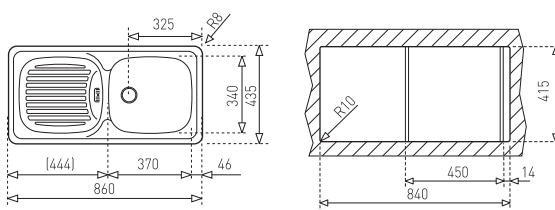

Beépítési lehetőségek / Product definition

☒ Hagományos, ráépíthető / Inset

☒ Megfordítható / Reversible

☒ A sorközépen álló mosogatószelekrény (modul) szélessége min. 45 cm / Base width > 45 cm