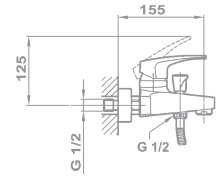

MB2

Kádtöltő csaptelep

- Ducal zuhanyzettel
- Zajcsökkentő elemekkel felszerelve
- Vízkömentes perlátor
- Automata zuhanyváltó
- 40 mm kerámia vezérlőegység

Bath/shower mixer

- With Ducal shower set
- Equipped with noise reducers
- Anti-scale aerator
- Automatic diverter
- 40 mm ceramic cartridge

REF.

40.122.02

Zuhanyzettel nélkül

Without shower set

40.121.02

Zuhany csaptelep

- Ducal zuhanyzettel
- Zajcsökkentő elemekkel felszerelve
- 40 mm kerámia vezérlőegység

Shower mixer

- With Ducal shower set
- Equipped with noise reducers
- 40 mm cartridge

40.232.02

Zuhanyzettel nélkül

Without shower set

40.231.02

Süllyesztett kádtöltő csaptelep

- Zuhanyzettel nélkül
- Tartalmazza a süllyesztett elemet
- 40 mm kartus

Concealed bath/shower mixer

- Without shower set
- Concealed part included
- 40 mm cartridge

40.171.02

Süllyesztett zuhany csaptelep

- Zuhanyzettel nélkül
- Tartalmazza a süllyesztett elemet
- 40 mm kartus

Concealed shower mixer:

- Without shower set
- Concealed part included
- 40 mm cartridge

40.241.02

Kád-mosdó (KMT) csaptelep

- Zuhanyzettel
- Forgatható kifolyócsővel
- Vízkömentes perlátorral
- Automata zuhanyváltóval
- 40 mm kerámia vezérlőegység
- 3/8" bekötőcsővel

Washbasin/bath mixer

- With shower set
- With swivel spout
- Anti-scale aerator
- Automatic diverter
- 40 mm ceramic cartridge
- 3/8" flexible inlet pipes

40.947.02

JELLEMZŐK / RANGE CHARACTERISTICS

ZUHANYSZETT SHOWER SET

Ducal
zuhanyzett (vízkömentes)
shower set (anti-scale)
Ref. R13.187.00

SPECIÁLIS PERLÁTOR / SPECIAL AERATOR

Speciális vízkömentes és vandálbiztos perlátor, mely lágy vízáramlást és zajcsökkentést biztosít.

Special anti-scale and vandal-proof aerator, which provides a splash-free water stream and noise reduction.