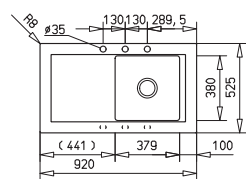

Szállítási információ / Delivery information:
Karton doboz / Carton box (21,5 kg)