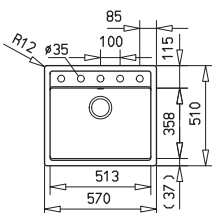

Szállítási információ / Delivery information:
Karton doboz / Carton box (13,5 kg)