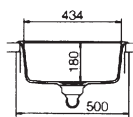

Szállítási információ / Delivery information:
Karton doboz / Carton box (12 kg)