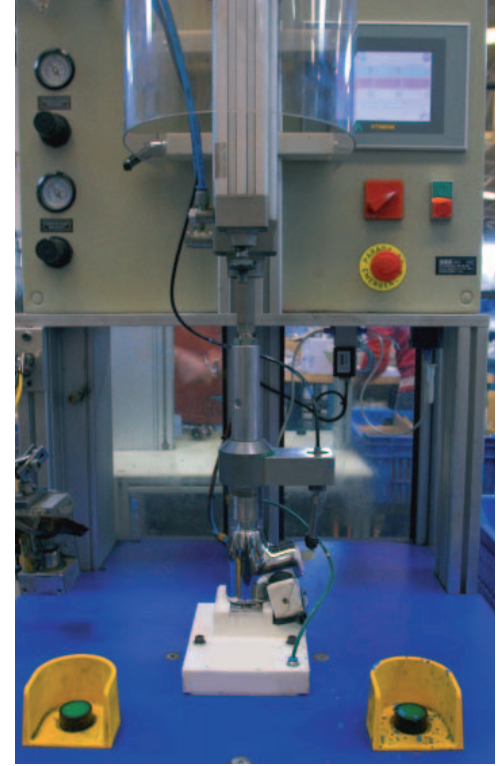

Production process

1

ÖNTÉS

Számítógép által vezérelt öntőgépek állandó és homogén minőséget garantálnak.

CASTING

Computer-monitored foundry machines grant a constant and homogeneous output quality.

2

FORGÁCSOLÓ ÜZEM

Az öntött darabokat korszerű CNC transzfergépek forgácsolják.

MACHINING DEPARTMENT

Cast output is mechanized in modern CNC/transfer machines.

3

CSISZOLÓ ÜZEM

A csiszolási folyamatot robot technológia automatizálja, így biztosítva az állandó minőséget.

GRINDING DEPARTMENT

Robotics used to fully automate the demanding grinding process, assuring consistent quality.

4

GALVANIZÁLÓ ÜZEM

Teljesen automatizált galvanizáló üzem, mely a legkomolyabb környezetvédelmi technológiákkal van felszerelve.

SPECIAL FINISHES WORKSHOP

High resistance lacquers and other new generation finishes like fotoluminiscent paints and nanotechnology.

6

SZERELŐ ÉS CSOMAGOLÓ ÜZEM

A szerelő üzem a működési és szivárgási teszteket a termékek 100%-án elvégzi. A termékek és az alkatrészek gondosan előkészített védőcsomagolásba kerülnek.