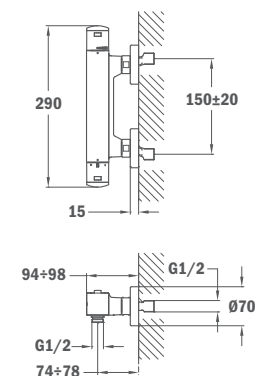

Thermostatic shower mixer

- COLD TOUCH system
- ECO button
- With safety temperature stop at 38°C
- Check valves protected by filters
- Without shower set

62.201.02.00