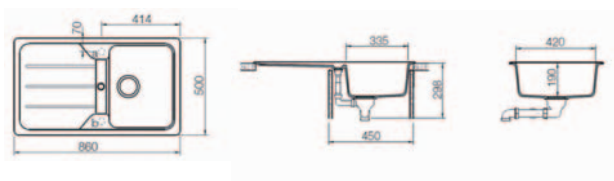

▣ Hagyományos, ráépíthető / Inset

↻ Megfordítható / Reversible

[L x M] A sorközépen álló mosogatószeletrény (modul) szélessége min. 45 cm / Base width > 45 cm

[L x M] Dugóemelő / Pop-up

Szállítási információ / Delivery information:
Karton doboz / Carton box (13,5 kg)