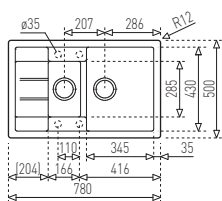

Szállítási információ / Delivery information:
Karton doboz / Carton box (0.130 m³ - 13 kg)