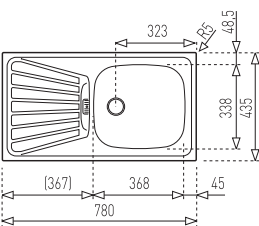

Szállítási információ / Delivery information:
Karton doboz / Carton box (0,07 m³ - 7,9 kg)