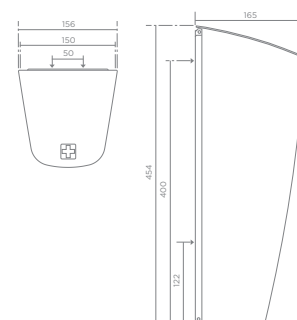

MX306 Waste bin for sanitary towels

- Capacity: 6.5 litres
- Natural silk satin finish
- Installation screws
- Recommended installation height: 600 mm*
- Weight: 3.77 kg

763060200