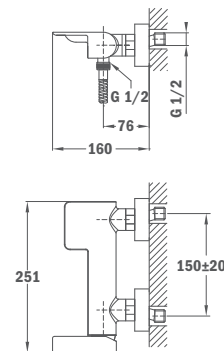

Formentera ÚJ

Zuhany csaptelep fehér

- Zuhanyzett nélkül
- Zajcsökkentő elemekkel felszerelve
- Magas ellenállóképességű festett felület (fehér & króm)
- 35 mm kerámia vezérlőegység

Shower mixer white

- Without shower set
- Equipped with noise reducers
- High resistance paint coating (White & Chrome)
- 35 mm ceramic cartridge

REF.

62.231.02.0BC

ACS

Termostátos kádöltő csaptelep

- Hideg csapteleptest rendszer
- ECO gomb
- Automata zuhanyváltó a kifolyóba integrálva
- Vízkömentes perlátor
- Biztonsági hőmérséklet STOP 38°C-on
- Szűrővel védett visszaáramlás gátló szelepek
- Zuhanyzett nélkül

Thermostatic bath/shower mixer

- COLD TOUCH system
- ECO button
- Automatic diverter in water outlet integrálva
- Anti-scale aerator
- With safety temperature stop at 38°C
- Check valves protected by filters
- Without shower set

62.101.02.00

Termostátos zuhany csaptelep

- Hideg csapteleptest rendszer
- ECO gomb
- Biztonsági hőmérséklet STOP 38°C-on
- Szűrővel védett visszaáramlás gátló szelepek
- Zuhanyzett nélkül

Thermostatic shower mixer

- COLD TOUCH system
- ECO button
- With safety temperature stop at 38°C
- Check valves protected by filters
- Without shower set

62.201.02.00

Alsó bekötésű kádöltő csaptelep

- Formentera kézzuhannyal (1 funkció)
- Automata zuhanyváltó a kifolyócsőbe integrálva
- Kifolyócsőbe integrált vízkömentes perlátor

Three-hole deck bath/shower mixer

- With Formentera hand shower (1 function)
- Fixed central spout with integrated diverter
- Anti-scale integrated aerator

62.152.02.00