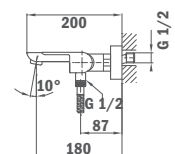

Bath/shower mixer white

- Without shower set
- Equipped with noise reducers
- Anti-scale aerator
- Automatic diverter integrated in the mixer's body
- High resistance paint coating (White & Chrome)
- 35 mm ceramic cartridge

62.121.02.0BC

ACS

Zuhany csaptelep

- Zuhanyzett nélkül
- Zajcsökkentő elemekkel felszerelve
- 35 mm kerámia vezérlőegység

Shower mixer

- Without shower set
- Equipped with noise reducers
- 35 mm ceramic cartridge

62.231.02.00