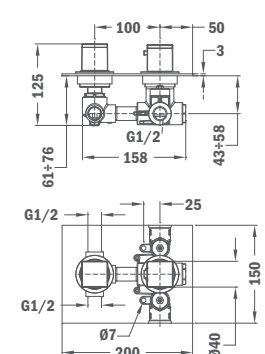

Built in Thermostatic 2 Way shower mixer

- COLD TOUCH system
- 2 way diverter
- With safety temperature stop at 38°C
- Check valves protected by filters
- Without shower set

78.022.02.00