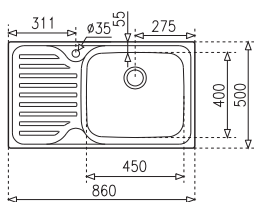

Szállítási információ / Delivery information:
Karton doboz / Carton box (0.120 m³ - 5.2 kg)