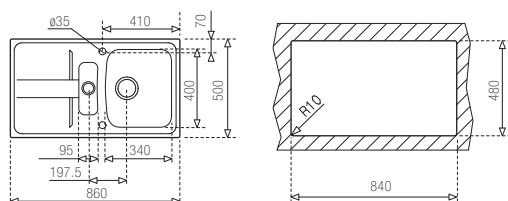

Szállítási információ / Delivery information:
Karton doboz / Carton box (0.092 m³ - 4.7 kg)

Méretetek / Sizes

[Sz x M / W x H] **980 x 500 mm**

[Sz x M x M / W x H x D] **340 x 400 x 169 mm**

[Sz x M x M / W x H x D] **170 x 320 x 99 mm**

Beépítési lehetőségek / Product definition

☑ Hagyományos, ráépíthető / Inset

↻ Megfordítható / Reversible

☑ A sorközépen álló mosogatószekrény (modul) szélessége min. 60 cm / Base width > 60 cm

☑ Dugóemelő / Pop-up