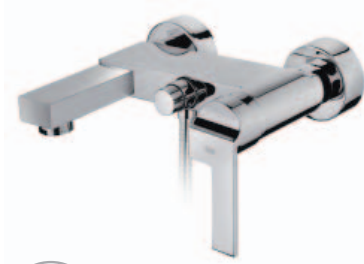

Cuadro

Kádtöltő csaptelep

- Cuadro zuhanyszettel
- Zajcsökkentő elemekkel felszerelve
- Vízkömentes perlátor
- Automata zuhanyváltó
- 35 mm kerámia vezérlőegység

Zuhanyzett nélkül

Bath/shower mixer

- With Cuadro shower set R13.194.00
- Equipped with noise reducers
- Anti-scale aerator
- Automatic diverter
- 35 mm ceramic cartridge

Without shower set

REF.

38.122.02

38.121.02