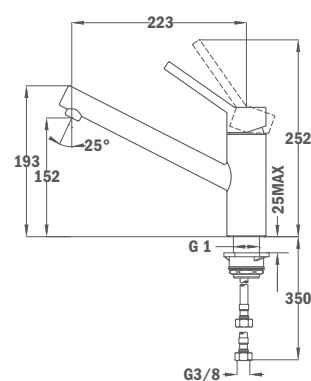

Alsó kifolyócsöves mosogató csaptelepek

Low spout sink mixers

VTK 919

- Öntött kifolyócső
- Vízkömentes perlátor
- 35 mm kerámia vezérlőegység
- 3/8" flexibilis bekötőcső

VTK 919

- Cast swivel spout
- Anti-scale aerator
- 35 mm ceramic cartridge
- 3/8" flexible inlet pipes

REF.

24.919.02.00

AUK 913

- Forgatható kifolyócső
- Vízkömentes perlátor
- 35 mm kerámia vezérlőegység
- 3/8" flexibilis bekötőcső

AUK 913

- Swivel spout
- Anti-scale aerator
- 35 mm ceramic cartridge
- 3/8" flexible inlet pipes

50.913.02.00