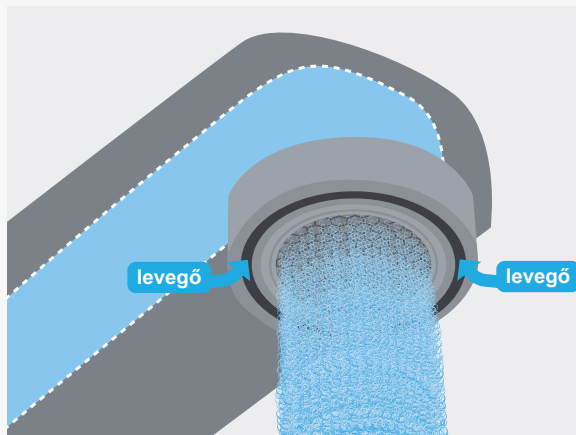

ZAJCSÖKKENTŐ ELEMELK / NOISE REDUCTORS

A kádtöltő és zuhany csaptelepek zajcsökkentő elemeket tartalmaznak, melyek jelentős mértékben csökkentik a vízáramlás zajszintjét.

The bath/shower and shower mixers incorporate noise reducers which substantially limit the noise made by water circulating through the tap.