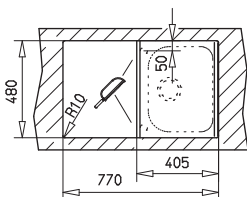

Szállítási információ / Delivery information:
Karton doboz / Carton box (15,5 kg)