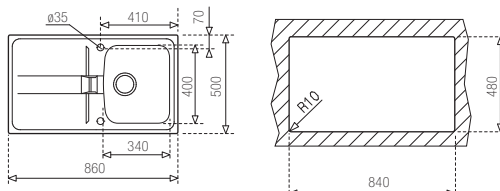

Szállítási információ / Delivery information:
Karton doboz / Carton box (0.092 m³ - 4.2 kg)