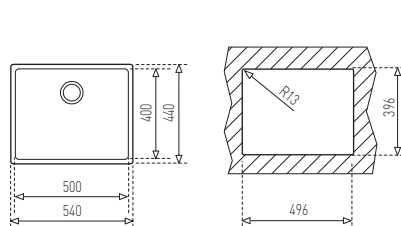

Szállítási információ / Delivery information:
Karton doboz / Carton box (0.05 m³ - 4.3 kg)