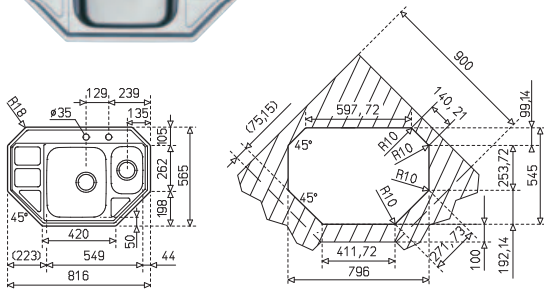

Szállítási információ / Delivery information:
Karton doboz / Carton box (0.160 m³ - 11 kg)