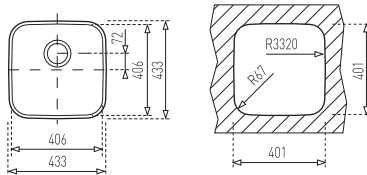

Szállítási információ / Delivery information:
Karton doboz / Carton box (0.04 m³ - 3.6 kg)