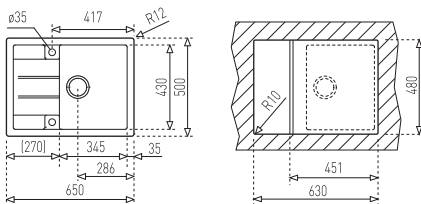

Szállítási információ / Delivery information:
Karton doboz / Carton box (0.110 m³ - 12 kg)