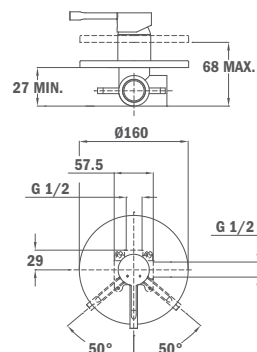

Concealed shower mixer

- Without shower set
- Concealed part included
- 40 mm cartridge

55.241.02.00