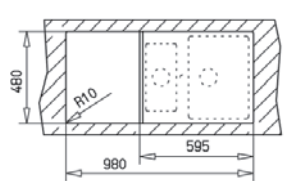

Beépítési lehetőségek / Product definition

☑ Hagyományos, ráépíthető / Inset

↻ Megfordítható / Reversible

[S] A sorközépen álló mosogatószekrény (modul) szélessége min. 60 cm / Base width > 60 cm

[L] Dugóemelő, 4 db csapterlep furat előkészítéssel / Pop-up with 4 faucets hole preparation