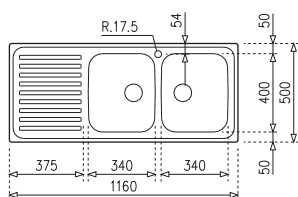

Classic 2B 1D

10119023

Rozsdamentes acél
Stainless steel
Fényes / Polished

Tartozékok
Included
accessories

3 1/2" lefolyócsomag
Basket wastes 3 1/2"
with overflow
61001166

Opcionális
kiegészítők
Optional
accessories

Rozsdamentes
edénycepegtető kosár
Stainless steel dish
basket
40199037

Ajánlott csaptelep
Suggested tap

MY
18.160.02

Classic 2B 1D (45) **MAX** **ÚJ**

CN:11119208, MTX: 11119209

Rozsdamentes acél
Stainless steel
Fényes vagy mikrotextrás /
Polished or microtextured

Tartozékok
Included
accessories

Opcionális
kiegészítők
Optional
accessories

Rozsdamentes
edénycepegtető kosár
Stainless steel dish
basket
40199037

Ajánlott csaptelep
Suggested tap

MY
18.160.02

Méretetek / Sizes

[Sz x M / W x H] 1160 x 500 mm

[Sz x M x M / W x H x D] 340 x 400 x 193 mm

Beépítési lehetőségek / Product definition

☑ Hagyományos, ráépíthető / Inset

↻ Megfordítható / Reversible

☑ A sorközépen álló mosogatószelekrény (modul) szélessége min. 80 cm / Base width > 80 cm

Méretetek / Sizes

[Sz x M / W x H] 1160 x 500 mm

[Sz x M x M / W x H x D] 450 x 400 x 200 mm

[Sz x M x M / W x H x D] 280 x 400 x 190 mm

Beépítési lehetőségek / Product definition

☑ Hagyományos, ráépíthető / Inset

☑ A sorközépen álló mosogatószelekrény (modul) szélessége min. 80 cm / Base width > 80 cm

Szállítási információ / Delivery information:
Karton doboz / Carton box (0.140 m³ - 6.6 kg)

Szállítási információ / Delivery information:
Karton doboz / Carton box (0.150 m³ - 7.5 kg)