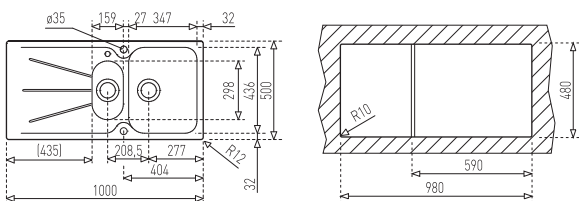

Szállítási információ / Delivery information:
Karton doboz / Carton box (0.170 m³ - 14.5 kg)