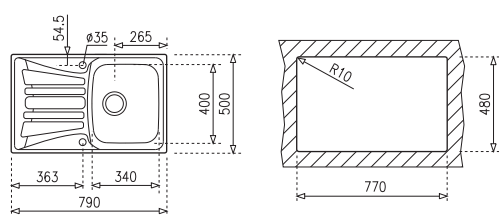

Szállítási információ / Delivery information:
Karton keret / Carton box (0.085 m³ - 4.1 kg)

Méreték / Sizes

[Sz x M / W x H] 860 x 500 mm

[Sz x M x M / W x H x D] 340 x 400 x 170 mm

Beépítési lehetőségek / Product definition

☛ Hagyományos, ráépíthető / Inset

↻ Megfordítható / Reversible

☛ A sorközépen álló mosogatószerény (modul) szélessége min. 45 cm / Base width > 45 cm