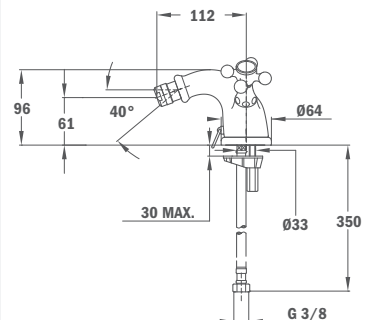

Bidet mixer

- With metal pop-up waste
- Anti-scale aerator
- Swivel ball joint
- Ceramic headparts
- 3/8" flexible inlet pipes

56.611.51