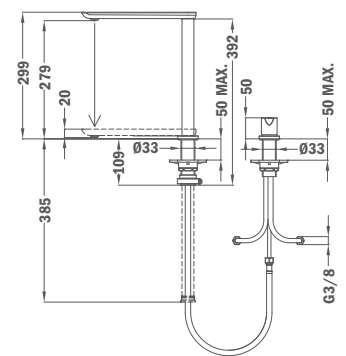

REF. 62.985.02.00