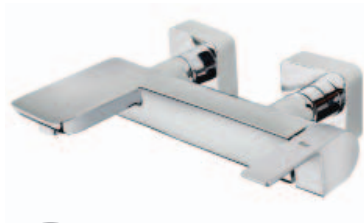

Formentera ÚJ

ACS

Kádtöltő csaptelep

- Zuhanyzett nélkül
- Zajcsökkentő elemekkel felszerelve
- Vízkömentes perlátor
- Automata zuhanyváltó a csaptelep házába integrálva
- 35 mm kerámia vezérlőegység

Bath/shower mixer

- Without shower set
- Equipped with noise reducers
- Anti-scale aerator
- Automatic diverter integrated in the mixer's body
- 35 mm ceramic cartridge

REF.

62.121.02.00