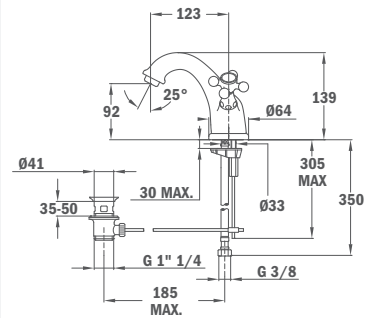

Washbasin mixer

- Automatic metal pop-up waste
- Anti-scale aerator
- Ceramic headparts
- 3/8" flexible inlet pipes

REF.

56.342.51