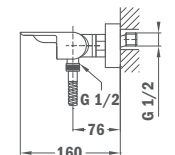

Formentera ÚJ

ACS

Kádtöltő csaptelep

- Zuhanyzett nélkül
- Zajcsökkentő elemekkel felszerelve
- Vízkömentes perlátor
- Automata zuhanyváltó a csaptelep házába integrálva
- 35 mm kerámia vezérlőegység

Bath/shower mixer

- Without shower set
- Equipped with noise reducers
- Anti-scale aerator
- Automatic diverter integrated in the mixer's body
- 35 mm ceramic cartridge

REF.

62.121.02.00

ACS

Kádtöltő csaptelep fekete

- Zuhanyzett nélkül
- Zajcsökkentő elemekkel felszerelve
- Vízkömentes perlátor
- Automata zuhanyváltó a csaptelep házába integrálva
- Magas ellenállóképességű festett felület (fekete & króm)
- 35 mm kerámia vezérlőegység

Bath/shower mixer black

- Without shower set
- Equipped with noise reducers
- Anti-scale aerator
- Automatic diverter integrated in the mixer's body
- High resistance paint coating (Black & Chrome)
- 35 mm ceramic cartridge

62.121.02.0NC

ACS

Kádtöltő csaptelep fehér

- Zuhanyzett nélkül
- Zajcsökkentő elemekkel felszerelve
- Vízkömentes perlátor
- Automata zuhanyváltó a csaptelep házába integrálva
- Magas ellenállóképességű festett felület (fehér & króm)
- 35 mm kerámia vezérlőegység

Bath/shower mixer white

- Without shower set
- Equipped with noise reducers
- Anti-scale aerator
- Automatic diverter integrated in the mixer's body
- High resistance paint coating (White & Chrome)
- 35 mm ceramic cartridge

62.121.02.0BC

ACS

Zuhany csaptelep

- Zuhanyzett nélkül
- Zajcsökkentő elemekkel felszerelve
- 35 mm kerámia vezérlőegység

Shower mixer

- Without shower set
- Equipped with noise reducers
- 35 mm ceramic cartridge

62.231.02.00

ACS

Zuhany csaptelep fekete