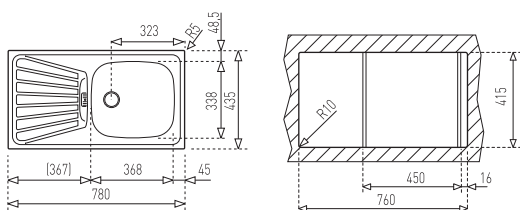

Deva

10133003

Rozsdamentes acél
Stainless steel
Fényes / Polished

Tartozékok
Included
accessories

1 ½" lefolyócsomag
gumidugóval
Waste 1 ½" with
overflow

02177+61001195

Ajánlott csaptelep
Suggested tap

FRAME
50.915.02.00

EBM

30000091

Rozsdamentes acél
Stainless steel
Fényes / Polished

Tartozékok
Included
accessories

1 ½" lefolyócsomag
gumidugóval
Waste 1 ½" with
overflow

50000120

Ajánlott csaptelep
Suggested tap

MB2 914
40.914.02

Méreték / Sizes

[Sz x M / W x H] 780 x 435 mm

[Sz x M x M / W x H x D] 368 x 338 x 150 mm

Beépítési lehetőségek / Product definition

☒ Hagományos, ráépíthető / Inset

☒ Megfordítható / Reversible

☒ A sorközépen álló mosogatószelekrény (modul) szélessége min. 45 cm / Base width > 45 cm

Méreték / Sizes

[Sz x M / W x H] 860 x 435 mm

[Sz x M x M / W x H x D] 370 x 340 x 150 mm

Beépítési lehetőségek / Product definition

☒ Hagományos, ráépíthető / Inset

☒ Megfordítható / Reversible

☒ A sorközépen álló mosogatószelekrény (modul) szélessége min. 45 cm / Base width > 45 cm

Szállítási információ / Delivery information:
Karton keret / Carton box (0.060 m³ - 2.4 kg)

Szállítási információ / Delivery information:
Karton keret / Carton box (0.090 m³ - 5.1 kg)