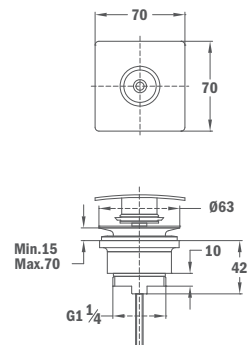

Fürdőszobai kiegészítők

Bathroom accessories

REF.

11.073.00

ÚJ

Quick FORMENTERA leeresztő szelep

- Sárgaréz nyomógombos leeresztő szelep
- Egyszerű nyitás-zárás
- Nincs szükség mozgató karra
- Túlfolyó nélkül
- Érintéssel vezérelt rugó működés

Quick FORMENTERA pop up waste

- Brass push pop-up waste
- Easy manual open-close
- No lift rod required
- Without overflow
- On touch spring action

11.070.00

ÚJ

Quick ALAIOR leeresztő szelep

- Sárgaréz nyomógombos leeresztő szelep
- Egyszerű nyitás-zárás
- Nincs szükség mozgató karra
- Túlfolyó nélkül
- Érintéssel vezérelt rugó működés

Quick ALAIOR pop up waste

- Brass push pop-up waste
- Easy manual open-close
- No lift rod required
- Without overflow
- On touch spring action

11.072.00

ÚJ

Quick ALAIOR leeresztő szelep

- Sárgaréz nyomógombos leeresztő szelep
- Egyszerű nyitás-zárás
- Nincs szükség mozgató karra
- Túlfolyó nélkül
- Érintéssel vezérelt rugó működés

Quick ALAIOR pop up waste

- Brass push pop-up waste
- Easy manual open-close
- No lift rod required
- Without overflow
- On touch spring action

11.071.00

Túlfolyó nélkül

Without overflow

11.069.00

ÚJ

Quick INCA leeresztő szelep

- Sárgaréz nyomógombos leeresztő szelep
- Egyszerű nyitás-zárás
- Nincs szükség mozgató karra
- Túlfolyóval
- Érintéssel vezérelt rugó működés

Quick INCA pop up waste

- Brass push pop-up waste
- Easy manual open-close
- No lift rod required
- With overflow
- On touch spring action

11.068.00

Túlfolyó nélkül

Without overflow