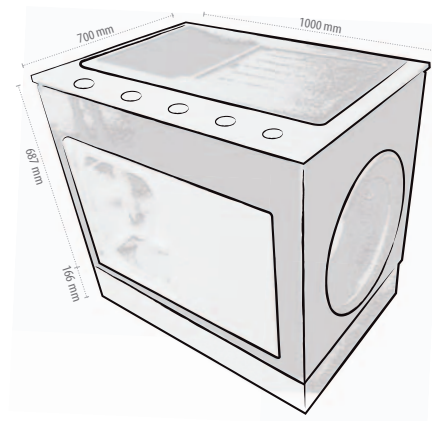

MOSOGATÓTÁLCA ÉS CSAPTELEP BEMUTATÓFAL
DISPLAY FOR SINKS AND TAPS

REF.: 509-0003-84

MÉRETEK/SIZE (mm):

☞ 687 | ☞ 1000 | ☞ 700

Elrendezés

- 3 db egy vagy két medencés mosogatótálca
- 2 db egy medencés vagy 1 1/2 medencés mosogatótálca

Arrangement

- 3 pcs sinks with one or two bowl
- 2 pcs sinks with one or 1 1/2 bowl