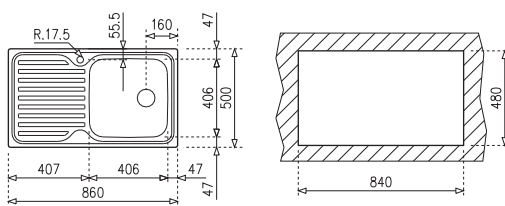

Szállítási információ / Delivery information:
Karton doboz / Carton box (0.110 m³ - 6.1 kg)