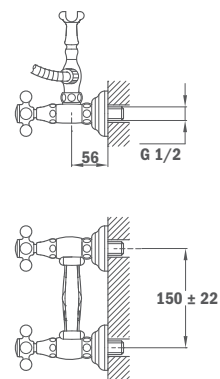

❖ 1820

Kádtöltő csaptelep

- 1820 zuhanyszettel
- Porcelán karos kézizuhany
- Kerámia felsőrészszel
- Vízkómentes perlátor

Bath/Shower mixer

- With 1820 shower set 13.134.00
- Hand shower and diverter with porcelain
- Ceramic headparts
- Anti-scale aerator

REF.

56.122.51

Zuhany csaptelep

- 1820 zuhanyszettel
- Porcelán karos kézizuhany
- Kerámia felsőrészszel

Shower mixer

- With 1820 shower set
- Hand shower with porcelain handle
- Ceramic headparts

56.212.51

JELLEMZŐK / RANGE CHARACTERISTICS

**ZUHANYSZETT
SHOWER SET**

KERÁMIA FELSORÉSZEK / CERAMIC HEADPART

1/4 fordulatos kerámia felsőrész, mely könnyed és lágy vízkeverést tesz lehetővé, továbbá csökkenti a vízütés következményeit.

Ceramic headparts of 1/4 turn, which provide an easy and smooth water mixture also reducing the consequences of water hammer.