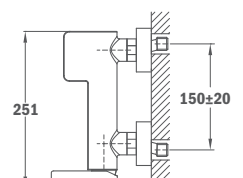

Formentera ÚJ

ACS

Kádtöltő csaptelep

- Zuhanyzett nélkül
- Zajcsökkentő elemekkel felszerelve
- Vízkömentes perlátor
- Automata zuhanyváltó a csaptelep házába integrálva
- 35 mm kerámia vezérlőegység

Bath/shower mixer

- Without shower set
- Equipped with noise reducers
- Anti-scale aerator
- Automatic diverter integrated in the mixer's body
- 35 mm ceramic cartridge

REF.

62.121.02.00

ACS

Kádtöltő csaptelep fekete

- Zuhanyzett nélkül
- Zajcsökkentő elemekkel felszerelve
- Vízkömentes perlátor
- Automata zuhanyváltó a csaptelep házába integrálva
- Magas ellenállóképességű festett felület (fekete & króm)
- 35 mm kerámia vezérlőegység

Bath/shower mixer black

- Without shower set
- Equipped with noise reducers
- Anti-scale aerator
- Automatic diverter integrated in the mixer's body
- High resistance paint coating (Black & Chrome)
- 35 mm ceramic cartridge

62.121.02.0NC

ACS

Kádtöltő csaptelep fehér

- Zuhanyzett nélkül
- Zajcsökkentő elemekkel felszerelve
- Vízkömentes perlátor
- Automata zuhanyváltó a csaptelep házába integrálva
- Magas ellenállóképességű festett felület (fehér & króm)
- 35 mm kerámia vezérlőegység

Bath/shower mixer white

- Without shower set
- Equipped with noise reducers
- Anti-scale aerator
- Automatic diverter integrated in the mixer's body
- High resistance paint coating (White & Chrome)
- 35 mm ceramic cartridge

62.121.02.0BC

ACS

Zuhany csaptelep

- Zuhanyzett nélkül
- Zajcsökkentő elemekkel felszerelve
- 35 mm kerámia vezérlőegység

Shower mixer

- Without shower set
- Equipped with noise reducers
- 35 mm ceramic cartridge

62.231.02.00

ACS

Zuhany csaptelep fekete