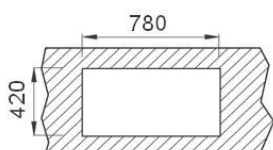

Szállítási információ: Nylon fólia (4 kg)