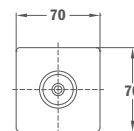

Fürdőszobai kiegészítők

Bathroom accessories

REF.

11.073.00

ÚJ

Quick FORMENTERA leeresztő szelep

- Sárgaréz nyomógombos leeresztő szelep
- Egyszerű nyitás-zárás
- Nincs szükség mozgató karra
- Túlfolyó nélkül
- Érintéssel vezérelt rugó működés

Quick FORMENTERA pop up waste

- Brass push pop-up waste
- Easy manual open-close
- No lift rod required
- Without overflow
- On touch spring action

11.070.00

ÚJ

Quick ALAIOR leeresztő szelep

- Sárgaréz nyomógombos leeresztő szelep
- Egyszerű nyitás-zárás
- Nincs szükség mozgató karra
- Túlfolyó nélkül
- Érintéssel vezérelt rugó működés

Quick ALAIOR pop up waste

- Brass push pop-up waste
- Easy manual open-close
- No lift rod required
- Without overflow
- On touch spring action

11.072.00

ÚJ

Quick ALAIOR leeresztő szelep

- Sárgaréz nyomógombos leeresztő szelep
- Egyszerű nyitás-zárás
- Nincs szükség mozgató karra
- Túlfolyó nélkül
- Érintéssel vezérelt rugó működés

Quick ALAIOR pop up waste

- Brass push pop-up waste
- Easy manual open-close
- No lift rod required
- Without overflow
- On touch spring action

11.071.00

Túlfolyó nélkül

Without overflow

11.069.00

ÚJ

Quick INCA leeresztő szelep

- Sárgaréz nyomógombos leeresztő szelep
- Egyszerű nyitás-zárás
- Nincs szükség mozgató karra
- Túlfolyóval
- Érintéssel vezérelt rugó működés

Quick INCA pop up waste

- Brass push pop-up waste
- Easy manual open-close
- No lift rod required
- With overflow
- On touch spring action

11.068.00

Túlfolyó nélkül

Without overflow