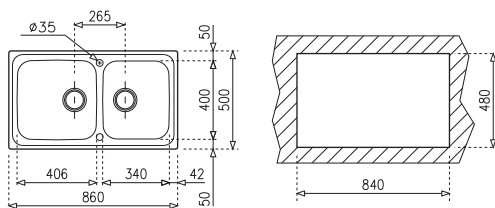

Szállítási információ / Delivery information:
Karton doboz / Carton box (0.110 m³ - 10 kg)