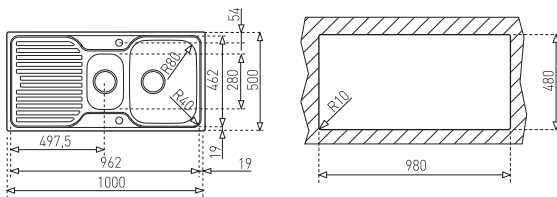

Szállítási információ / Delivery information:
Karton doboz / Carton box (0.150 m³ - 9.3 kg)