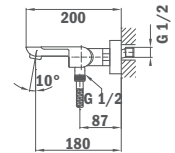

Bath/shower mixer

- Without shower set
- Equipped with noise reducers
- Anti-scale aerator
- Automatic diverter integrated in the mixer's body
- 35 mm ceramic cartridge

REF.

62.121.02.00