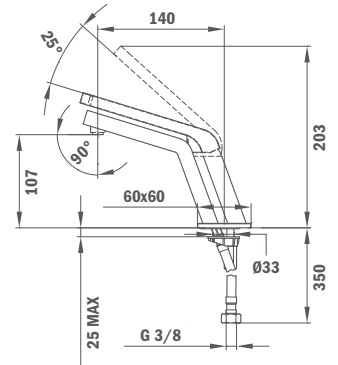

Washbasin mixer black

- Without pop-up waste
- Cascade spout
- Anti-finger print
- High resistance paint coating
- 25 mm ceramic cartridge
- 3/8" flexible inlet pipes

33.346.02.00