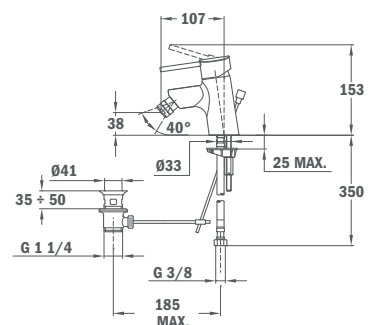

Bidet mixer

- With metal pop-up waste
- Anti-scale aerator
- Swivel ball joint
- 40 mm ceramic cartridge
- 3/8" flexible inlet pipes

23.622.02.00