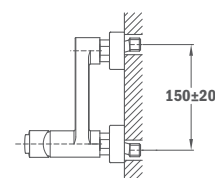

Palma

Cascade kádtöltő csaptelep

- Stylo Sport zuhanyzettel
- Zajcsökkentő elemekkel felszerelve
- Cascade kifolyócső
- Vízkömentes sugárvezető a kifolyócsőbe integrálva
- Automata zuhanyváltó
- 35 mm kerámia vezérlőegység

Cascade bath/shower mixer

- With Stylo Sport shower set
- Equipped with noise reducers
- Cascade spout
- Integrated aerator in the spout
- Automatic diverter
- 35 mm ceramic cartridge

REF.

65.102.12.00

Zuhanyzettel nélkül

Without shower set

65.101.12.00

Zuhany csaptelep

- Zuhanyzettel nélkül
- Zajcsökkentő elemekkel felszerelve
- 35 mm kerámia vezérlőegység

Shower mixer

- Without shower set
- Equipped with noise reducers
- 35 mm ceramic cartridge

65.231.12.00