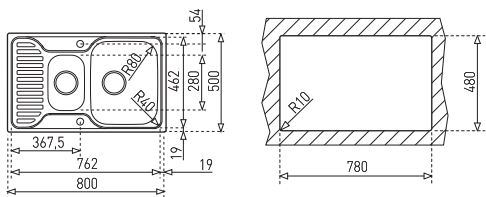

Szállítási információ / Delivery information:
Karton doboz / Carton box (0.150 m³ - 4.9 kg)