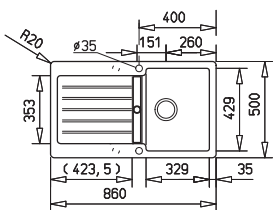

Lugo 45 B TG

88820 (Topázbézs) / (Topaz Beige)

Választható színek
Optional colours
5 szín / 5 colour

Tartozékok
Included accessories

Opcionális tartozék
Optional accessories

Csőzifon
S-trap
61001195

Ajánlott csapterlep
Suggested tap

MS1 EKT. (Topázbézs)
40.978.45.TB

Lugo 60 B TG

88836 (Metál fekete) / (Metallic black)

Választható színek
Optional colours
5 szín / 5 colour

Tartozékok
Included accessories

Opcionális tartozék
Optional accessories

Csőzifon
S-trap
61001195

Ajánlott csapterlep
Suggested tap

IC 915 Q (metál fekete)
33.915.02.00

Méretetek / Sizes

[SxM/WxH] 860 x 500 mm

[SxMxM/WxHxD] 329 x 429 x 200 mm

Beépítési lehetőségek / Product definition

☑ Hagyományos, ráépíthető / Inset

↻ Megfordítható / Reversible

[S] A sorközépen álló mosogatószekrény (modul) szélessége min. 45 cm / Base width > 45 cm

[L] Dugóemelő, 4 db csapterlep furat előkészítéssel / Pop-up with 4 faucets hole preparation

Méretetek / Sizes

[SxM/WxH] 1000 x 500 mm

[SxMxM/WxHxD] 314 x 429 x 200 mm

[SxMxM/WxHxD] 314 x 429 x 200 mm

Beépítési lehetőségek / Product definition

☑ Hagyományos, ráépíthető / Inset

↻ Megfordítható / Reversible

[S] A sorközépen álló mosogatószekrény (modul) szélessége min. 60 cm / Base width > 60 cm

[L] Dugóemelő, 4 db csapterlep furat előkészítéssel / Pop-up with 4 faucets hole preparation

Szállítási információ / Delivery information:
Karton doboz / Carton box (19,5 kg)

Szállítási információ / Delivery information:
Karton doboz / Carton box (22,5 kg)