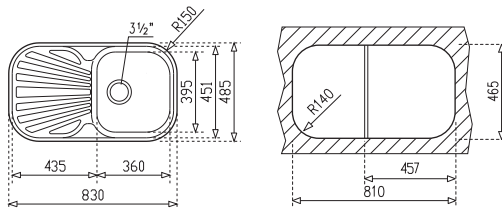

Szállítási információ / Delivery information:
Karton doboz / Carton box (0.080 m³ - 4.1 kg)