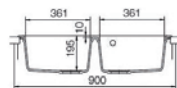

Szállítási információ / Delivery information:
Karton doboz / Carton box (23 kg)