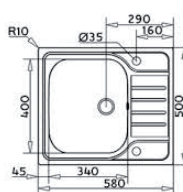

Méretetek / Sizes

[Sz x M / W x H] 280 x 405 mm

[D] 150 mm

Beépítési lehetőségek / Product definition

■ Hagyományos, ráépíthető / Inset

[<] A sorközépen álló mosogatószekrény (modul) szélessége min. 30 cm / Base width > 30 cm