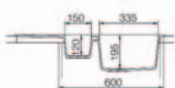

Szállítási információ / Delivery information:
Karton doboz / Carton box (22 kg)

Méretetek / Sizes

[Sz x M / W x H] 860 x 500 mm

[Sz x M x M / W x H x D] 2 x 361 x 445 x 195 mm

Beépítési lehetőségek / Product definition

☒ Hagyományos, ráépíthető / Inset

↻ Megfordítható / Reversible

[Sz x M] A sorközépen álló mosogatószekrény (modul) szélessége min. 90 cm / Base width > 90 cm

[L x J] Dugóemelő, 2 db előkészített csaptelep furattal / Pop-up with 2 faucets hole preparation