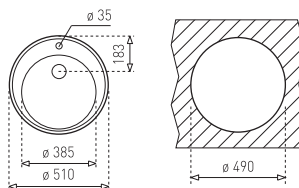

Szállítási információ / Delivery information:
MTX: Karton doboz / Carton box (0.006 m³ - 2.48 kg)
BA: Karton keret / Carton box (2,5kg)