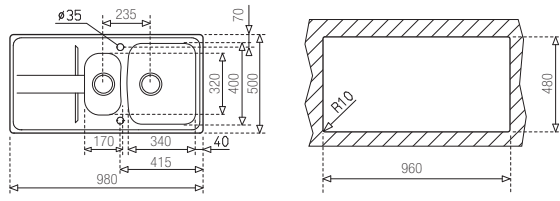

Szállítási információ / Delivery information:
Karton doboz / Carton box (0.1 m³ - 6 kg)