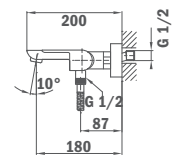

Bath/shower mixer black

- Without shower set
- Equipped with noise reducers
- Anti-scale aerator
- Automatic diverter integrated in the mixer's body
- High resistance paint coating (Black & Chrome)
- 35 mm ceramic cartridge

62.121.02.0NC