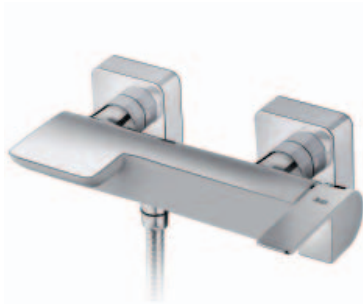

Formentera ÚJ

Zuhany csaptelep fehér

- Zuhanyzett nélkül
- Zajcsökkentő elemekkel felszerelve
- Magas ellenállóképességű festett felület (fehér & króm)
- 35 mm kerámia vezérlőegység

Shower mixer white

- Without shower set
- Equipped with noise reducers
- High resistance paint coating (White & Chrome)
- 35 mm ceramic cartridge

REF.

62.231.02.0BC