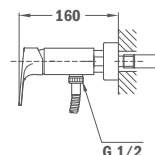

Palma

Cascade kádtöltő csaptelep

- Stylo Sport zuhanyzettel
- Zajcsökkentő elemekkel felszerelve
- Cascade kifolyócső
- Vízkömentes sugárvezető a kifolyócsőbe integrálva
- Automata zuhanyváltó
- 35 mm kerámia vezérlőegység

Cascade bath/shower mixer

- With Stylo Sport shower set
- Equipped with noise reducers
- Cascade spout
- Integrated aerator in the spout
- Automatic diverter
- 35 mm ceramic cartridge

REF.

65.102.12.00

Zuhanyzettel nélkül

Without shower set

65.101.12.00

Zuhany csaptelep

- Zuhanyzettel nélkül
- Zajcsökkentő elemekkel felszerelve
- 35 mm kerámia vezérlőegység

Shower mixer

- Without shower set
- Equipped with noise reducers
- 35 mm ceramic cartridge

65.231.12.00