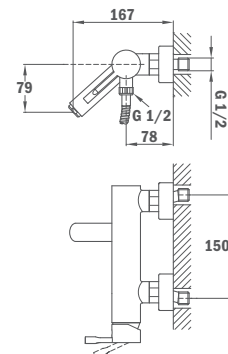

Alaior XL

Fali mosdó csaptelep

- Leeresztő szelep nélkül
- Kifolyócső: 178 mm
- Vízkömentes perlátor
- 35 mm kerámia vezérlőegység

Wall-mounted washbasin mixer

- Without pop-up waste
- Spout maximum 178 mm
- Anti-scale aerator
- 35 mm ceramic cartridge

REF.
22.461.02.00

Bide csaptelep

- Fém leeresztő szeleppel
- Vízkömentes perlátor
- Forgatható gömbcsukló
- 35 mm kerámia vezérlőegység
- 3/8" flexibilis bekötőcső

Bidet mixer

- With metal pop-up waste
- Anti-scale aerator
- Swivel ball joint
- 35 mm ceramic cartridge
- 3/8" flexible inlet pipes

22.622.02.00

Kádőtöltő csaptelep

- Kobe zuhanyzettel
- Zajcsökkentő elemekkel felszerelve
- Vízkömentes perlátor
- Automata zuhanyváltó a csaptelep házba integrálva
- 35 mm kerámia vezérlőegység

Bath/shower mixer

- With Kobe shower set
- Equipped with noise reducers
- Anti-scale aerator
- Automatic diverter integrated in the mixer's body
- 35 mm ceramic cartridge

22.122.02.00

Zuhanyzattal nélkül

Without shower set

22.121.02.00

ACS

Zuhany csaptelep

- Kobe zuhanyzettel
- Zajcsökkentő elemekkel felszerelve
- 35 mm kerámia vezérlőegység

Shower mixer

- With Kobe shower set
- Equipped with noise reducers
- 35 mm ceramic cartridge

22.232.02.00

Zuhanyzattal nélkül

Without shower set

22.231.02.00

ACS