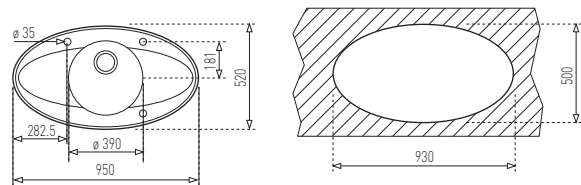

iSink 95 DX

13129009

- Edzett üveg felület / *Tempered glass top*
- Érintésvezérelt / *Touch control*

Rozsdamentes acél
Stainless steel
Fényes / *Polished*

Üveg / *Glass*
Fekete / *Black*

Csatelep tartozék
Included faucet

Tartozékok
Included accessories

Méretek / *Sizes*

[Sz x M / W x H] **950 x 520 mm**

[W x D] **Ø 390 x 180 mm**

Beépítési lehetőségek / *Product definition*

■ Csiszolt szél / *Flat inset*

■ Hagyományos, ráépíthető / *Inset*

↔ A sorközépen álló mosogatószelekrény (modul) szélessége min. 60 cm / *Base width > 60 cm*

⬇️ Dugómelőlő / *Pop-up*

Szállítási információ / *Delivery information:*
Karton doboz / *Carton box* (0.2 m³ - 16 kg)

iSink Expression Lux 86 1B 1D

12129002 (jobbos / *right*)

- Edzett üveg felület / *Tempered glass top*
- Érintésvezérelt / *Touch control*

EXPRESSION

Rozsdamentes acél
Stainless steel
Fényes / *Polished*

Üveg / *Glass*
Fekete / *Black*

Csatelep tartozék
Included faucet

Tartozékok
Included accessories

Méretek / *Sizes*

[Sz x M / W x H] **860 x 510 mm**

[Sz x M x M / W x H x D] **340 x 400 x 200 mm**

[Radius] **25 mm**

Beépítési lehetőségek / *Product definition*

■ Csiszolt szél / *Flat inset*

■ Hagyományos, ráépíthető / *Inset*

↔ Jobbos kivitel / *Right hand version*

↔ A sorközépen álló mosogatószelekrény (modul) szélessége min. 50 cm / *Base width > 50 cm*

Szállítási információ / *Delivery information:*
Karton doboz / *Carton box* (0.15 m³ - 11.1 kg)