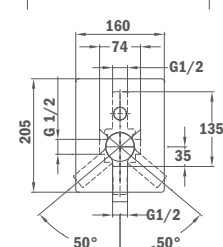

24.171.02.00

**Süllyesztett zuhany csaptelep**

- Zuhanyzett nélkül
- 40 mm kerámia vezérlőegység

Concealed shower mixer

- Without shower set
- 40 mm ceramic cartridge

24.241.02.00

JELLEMZŐK / RANGE CHARACTERISTICS**ZUHANYSZETT
SHOWER SET**