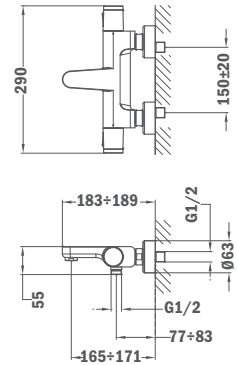

ÚJ

Termostátos zuhany csaptelep

- Hideg csapteleptest rendszer
- ECO gomb
- Biztonsági hőmérséklet STOP 38°C-on
- Szűrővel védett visszaáramlás gátló szelepek
- Zuhanszett nélkül

Thermostatic shower mixer

- COLD TOUCH system
- ECO button
- With safety temperature stop at 38°C
- Check valves protected by filters
- Without shower set

22.201.02.00