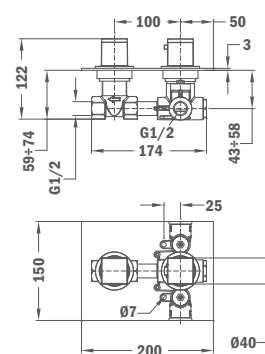

Built in Thermostatic 1 way shower mixer

- COLD TOUCH system
- 1 way diverter
- With safety temperature stop at 38°C
- Check valves protected by filters
- Without shower set

REF.

78.021.02.00