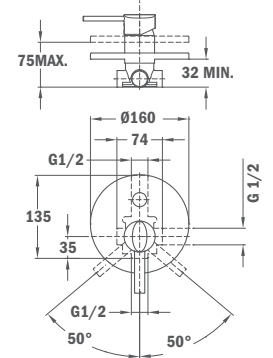

Concealed bath/shower mixer

- Without shower set
- Concealed part included
- 40 mm cartridge

23.241.02.00

Süllyesztett zuhany csaptelep

- Zuhanyzett nélkül
- Tartalmazza a süllyesztett elemet
- 40 mm kerámia vezérlőegység

Concealed shower mixer:

- Without shower set
- Concealed part included
- 40 mm cartridge