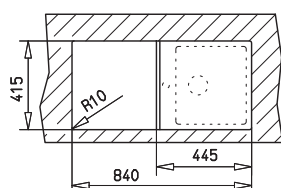

Szállítási információ / Delivery information:
Karton doboz / Carton box (14,5 kg)