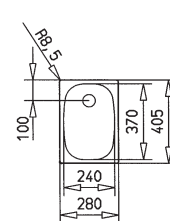

Méretetek / Sizes

[Sz x M / W x H] 280 x 405 mm

[D] 150 mm

Beépítési lehetőségek / Product definition

■ Hagyományos, ráépíthető / Inset

[<] A sorközépen álló mosogatószekrény (modul) szélessége min. 30 cm / Base width > 30 cm