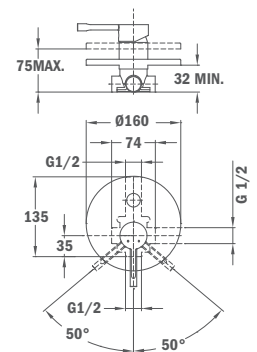

Concealed bath/shower mixer

- Without shower set
- Concealed part included
- 40 mm cartridge

55.171.02.00