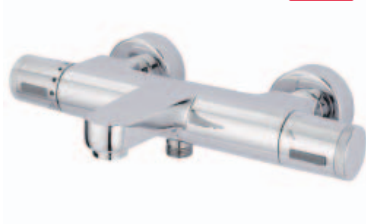

22.232.02.00

**Zuhanyzattal nélkül****Without shower set**

22.231.02.00

ACS

Alaior XL

ÚJ

Termostátos kádöntő csaptelep

- Hideg csapteleptest rendszer
- ECO gomb
- Automata zuhanyváltó a kifolyóba integrálva
- Vízkömentes perlátör
- Biztonsági hőmérséklet STOP 38°C-on
- Szűrővel védett visszaáramlás gátló szelepek
- Zuhanszett nélkül