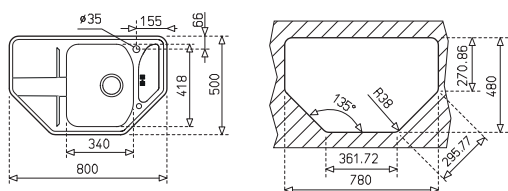

Szállítási információ / Delivery information:
Karton doboz / Carton box (0.08 m³ - 4 kg)

Méreték / Sizes

⊕ [Sz x M / W x H] 860 x 500 mm

⊔ [Sz x M x M / W x H x D] 340 x 400 x 162 mm

Beépítési lehetőségek / Product definition

▣ Hagyományos, ráépíthető / Inset

↺ Megfordítható / Reversible

⊔ A sorközépen álló mosogatószekrény (modul) szélessége min. 45 cm / Base width > 45 cm

⊔ Dugóemelő / Pop-up