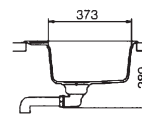

Szállítási információ / Delivery information:
Karton doboz / Carton box (12 kg)