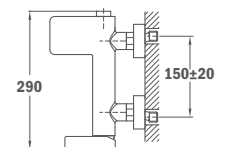

Bath/shower mixer black

- Without shower set
- Equipped with noise reducers
- Anti-scale aerator
- Automatic diverter integrated in the mixer's body
- High resistance paint coating (Black & Chrome)
- 35 mm ceramic cartridge

62.121.02.0NC