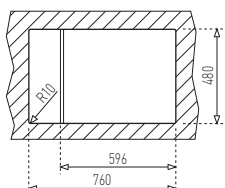

Szállítási információ / Delivery information:
Karton doboz / Carton box (0.130 m³ - 13 kg)