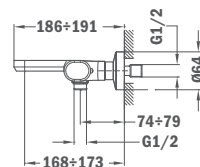

Thermostatic bath/shower mixer

- COLD TOUCH system
- ECO button
- Automatic diverter in water outlet
- Anti-scale aerator
- With safety temperature stop at 38°C
- Check valves protected by filters
- Without shower set

REF.

33.101.02.00