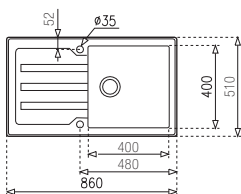

Beépítési lehetőségek / Product definition

- Csiszolt szél / Flat inset
- Hagyományos, ráépíthető / Inset
- ↶ Balos kivitel / Left hand version
- ↳ A sorközépen álló mosogatószekrény (modul) szélessége min. 50 cm / Base width > 50 cm