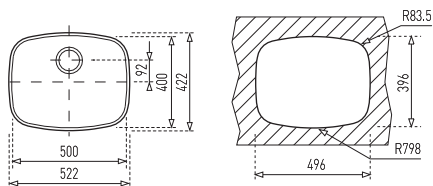

Beépítési lehetőségek / Product definition

☑ Pult alá építhető / Undermount

☑ A sorközépen álló mosogatószelekrény (modul) szélessége min. 60 cm / Base width > 60 cm