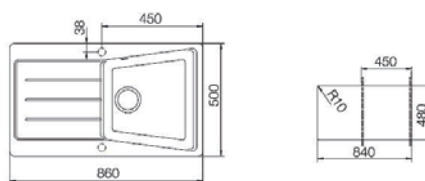

Szállítási információ / Delivery information:
Karton doboz / Carton box (16 kg)