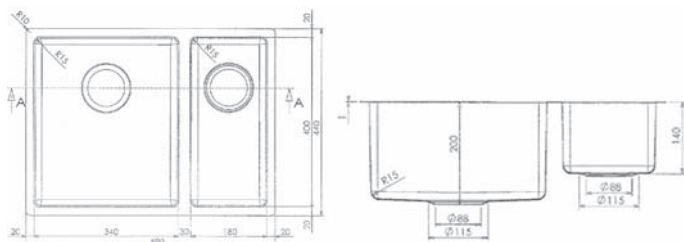

Méreték / Sizes

[Sz x M / W x H] 590 x 440 mm

[Sz x M x M / W x H x D] 340 x 400 x 200 mm

[Radius] 15 mm

Beépítési lehetőségek / Product definition

[Icon] Pult alá építhető / Undermount

[Icon] A sorközépen álló mosogatószerény (modul) szélessége min. 60 cm / Base width > 60 cm