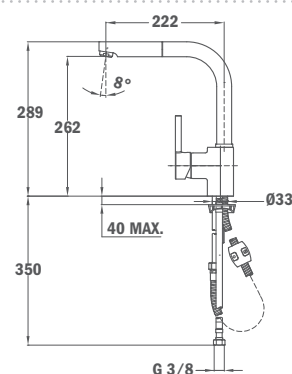

ÚJ

ARK 938 FM (matt króm)

- Forgatható kifolyócső
- Vízkömentes perlátor
- Kihúzható 1 funkciós zuhanyfej
- Extra ellenálló flexibilis gégecső
- 40 mm kerámia vezérlőegység
- 3/8" flexibilis bekötőcső

ARK 938 FM (matt chrome)

- Swivel spout
- Anti-scale aerator
- Pull-out shower 1 function: normal spray
- Extra resistant flexible hose
- 40 mm ceramic cartridge
- 3/8" flexible inlet pipes

23.938.12.0FM