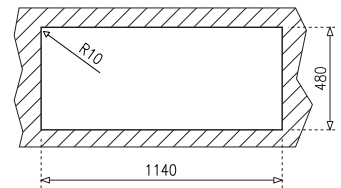

Beépítési lehetőségek / Product definition

☑ Hagyományos, ráépíthető / Inset

☑ A sorközépen álló mosogatószelekrény (modul) szélessége min. 80 cm / Base width > 80 cm