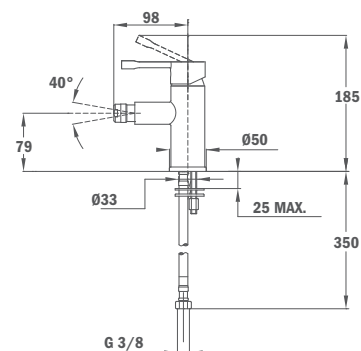

Kádőtöltő csaptelep

- Kobe zuhanyzettel
- Zajcsökkentő elemekkel felszerelve
- Vízkömentes perlátor
- Automata zuhanyváltó a csaptelep házba integrálva
- 35 mm kerámia vezérlőegység

Bath/shower mixer

- With Kobe shower set
- Equipped with noise reducers
- Anti-scale aerator
- Automatic diverter integrated in the mixer's body
- 35 mm ceramic cartridge

22.122.02.00