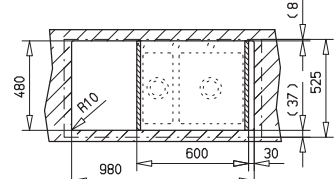

Szállítási információ / Delivery information:
Karton doboz / Carton box (26,5 kg)