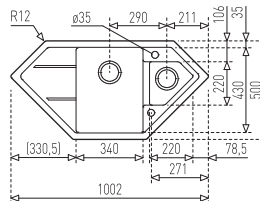

Szállítási információ / Delivery information:
Karton doboz / Carton box (0.190 m³ - 15 kg)