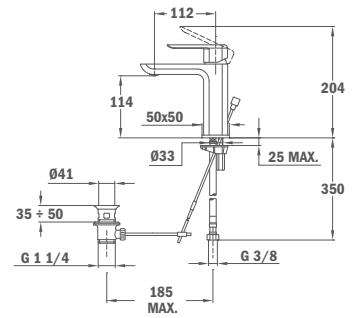

Washbasin mixer white

- Without pop-up waste
- Anti-scale aerator
- Constant optimized water consumption with a real water saving system
- High resistance paint coating (White & Chrome)
- 35 mm ceramic cartridge
- 3/8" flexible inlet pipes

62.346.12.0BC