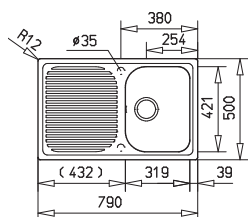

Szállítási információ / Delivery information:
Karton doboz / Carton box (15,5 kg)