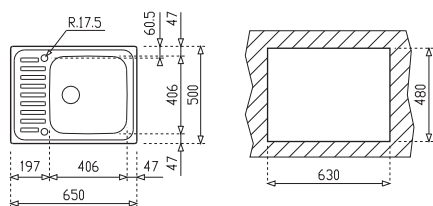

Szállítási információ / Delivery information:
Karton doboz / Carton box (0.020 m³ - 4.9 kg)