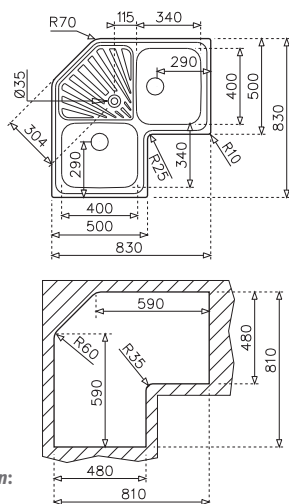

Szállítási információ / Delivery information:
Karton doboz / Carton box (0.163 m³ - 8.6 kg)