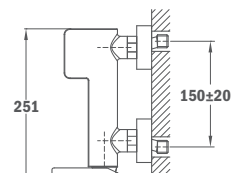

ACS

Zuhany csaptelep fekete

- Zuhanyzett nélkül
- Zajcsökkentő elemekkel felszerelve
- Magas ellenállóképességű festett felület (fekete & króm)
- 35 mm kerámia vezérlőegység

Shower mixer black

- Without shower set
- Equipped with noise reducers
- High resistance paint coating (Black & Chrome)
- 35 mm ceramic cartridge

62.231.02.0NC