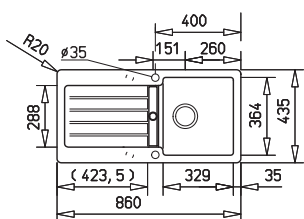

Szállítási információ / Delivery information:
Karton doboz / Carton box (14,5 kg)