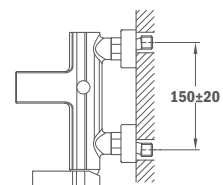

Bide csaptelep

- Fém leeresztő szeleppel
- Vízkömentes perlátor
- Forgatható gömbcsukló
- 35 mm kerámia vezérlőegység
- 3/8" flexibilis bekötőcső

Bidet mixer

- With metal pop-up waste
- Anti-scale aerator
- Swivel ball joint
- 35 mm ceramic cartridge
- 3/8" flexible inlet pipes

REF.

24.622.02.00

Cascade kádőtöltő csaptelep

- Avant zuhanyzettel
- Zajcsökkentő elemekkel felszerelve
- Cascade kifolyócső
- Vízkömentes sugárvezető a kifolyócsőbe integrálva
- Automata zuhanyváltó a csaptelep házába integrálva
- 35 mm kerámia vezérlőegység

Cascade bath/shower mixer

- With AVANT shower set
- Equipped with noise reducers
- Cascade spout
- Anti-scale flow straightener integrated in the spout
- Automatic diverter integrated in the mixer's body
- 35 mm ceramic cartridge

24.102.02.00

Zuhanyzett nélkül

Without shower set

24.101.02.00

Kádőtöltő csaptelep

- Avant zuhanyzettel
- Zajcsökkentő elemekkel felszerelve
- Vízkömentes perlátor
- Automata zuhanyváltó a csaptelep házába integrálva
- 35 mm kerámia vezérlőegység

Bath/shower mixer

- With AVANT shower set
- Equipped with noise reducers
- Anti-scale aerator
- Automatic diverter integrated in the mixer's body
- 35 mm ceramic cartridge

24.122.02.00

Zuhanyzett nélkül

Without shower set

24.121.02.00

Zuhany csaptelep

- Avant zuhanyzettel
- Zajcsökkentő elemekkel felszerelve
- 35 mm kerámia vezérlőegység

Shower mixer

- With AVANT shower set
- Equipped with noise reducers
- 35 mm ceramic cartridge

24.232.02.00

Zuhanyzett nélkül

Without shower set

24.231.02.00

Süllyesztett kádőtöltő csaptelep

- Zuhanyzett nélkül
- 40 mm kerámia vezérlőegység

Concealed bath/shower mixer

- Without shower set
- 40 mm ceramic cartridge

24.171.02.00

Süllyesztett zuhany csaptelep