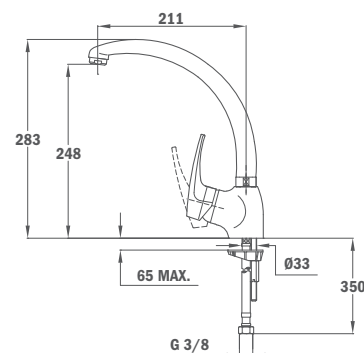

SP 995

- Forgatható kifolyócső
- Vízkömentes perlátor
- 35 mm kerámia vezérlőegység
- 3/8" flexibilis bekötőcső

SP 995

- Swivel spout
- Anti-scale aerator
- 35 mm ceramic cartridge
- 3/8" flexible inlet pipes

55.995.02.00