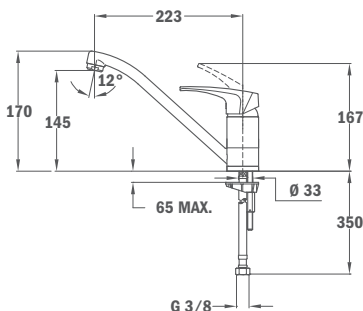

▼ Alsó kifolyócsöves mosogató csaptelepek

Low spout sink mixers

AUK 913 (metál fekete)

- Forgatható kifolyócső
- Vízkömentes perlátor
- 35 mm kerámia vezérlőegység
- 3/8" flexibilis bekötőcső

További színek:

Topázbézs
Homokbézs

AUK 913 (metallic black)

- Swivel spout
- Anti-scale aerator
- 35 mm ceramic cartridge
- 3/8" flexible inlet pipes

Other available colors:

Topaz Beige
Sand Beige

REF.

50.913.02.07

50.913.02.06

50.913.02.04

AR 913

- Forgatható kifolyócső
- Vízkömentes perlátor
- 40 mm kerámia vezérlőegység
- 3/8" flexibilis bekötőcső

AR 913

- Swivel spout
- Anti-scale aerator
- 40 mm ceramic cartridge
- 3/8" flexible inlet pipes

23.913.02.00

MS1

- Forgatható kifolyócső
- Vízkömentes perlátor
- 40 mm kerámia vezérlőegység
- 3/8" flexibilis bekötőcső

MS1

- Swivel spout
- Anti-scale aerator
- 40 mm ceramic cartridge
- 3/8" flexible inlet pipes

40.913.02

MS1 (metál fekete)

- Forgatható kifolyócső
- Vízkömentes perlátor
- Ujjlenyomatmentes felület
- 40 mm kerámia vezérlőegység
- 3/8" flexibilis bekötőcső

További színek:

Topázbézs
Homokbézs

MS1 (metallic black)

- Swivel spout
- Anti-scale aerator
- Anti-finger print
- 40 mm ceramic cartridge
- 3/8" flexible inlet pipes

Other available colors:

Topaz Beige
Sand Beige

40.913.02.0Q

40.913.45.TB

40.913.45.CI

ÚJ

MTP 993

- Forgatható kifolyócső
- Vízkömentes kifolyócsőbe integrált perlátor
- 35 mm kerámia vezérlőegység
- 3/8" flexibilis bekötőcső

MTP 993

- Swivel spout
- Anti-scale aerator integrated in the spout
- 35 mm ceramic cartridge
- 3/8" flexible inlet pipes

46.993.45.00