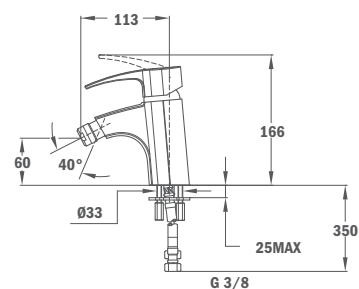

Bidet mixer

- With metal pop-up waste
- Anti-scale aerator
- Swivel ball joint
- 35 mm ceramic cartridge
- 3/8" flexible inlet pipes

REF.

24.622.02.00

Cascade kádőtöltő csaptelep

- Avant zuhanyzettel
- Zajcsökkentő elemekkel felszerelve
- Cascade kifolyócső
- Vízkömentes sugárvezető a kifolyócsőbe integrálva
- Automata zuhanyváltó a csaptelep házába integrálva
- 35 mm kerámia vezérlőegység

Cascade bath/shower mixer

- With AVANT shower set
- Equipped with noise reducers
- Cascade spout
- Anti-scale flow straightener integrated in the spout
- Automatic diverter integrated in the mixer's body
- 35 mm ceramic cartridge

24.102.02.00