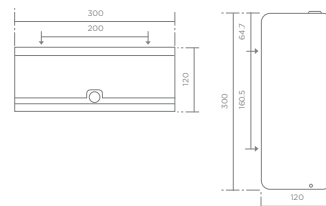

Rozsdamentes acél kiegészítők

Stainless steel accessories

IC404 Fali tartó XL méretű WC-papír tekercshez

- Csiszolt felület
- Biztonsági zárral, kulccsal és felfogató csavarokkal
- Ajánlott szerelési magasság: 700 mm*
- Súly: 3,20 kg

IC404 XL Toilet roll holder

- Grinded finish
- Security lock, key and installation screws (included)
- Recommended installation height: 700 mm*
- Weight: 3.20 kg

REF.

764040200

IC405 Fali tartó 2db WC-papír tekercshez

- Maximális tekercsméret Ø105 mm
- Csiszolt felület
- Biztonsági zárral, kulccsal és felfogató csavarokkal
- Ajánlott szerelési magasság: 700 mm*
- Súly: 2,50 kg

IC405 Double toilet roll holder

- Ø105 mm maximum roll size
- Grinded finish
- Security lock, key and installation screws (included)
- Recommended installation height: 700 mm*
- Weight: 2.50 kg

764050200

MX900 / 901 / 902

Különálló mosdótáblák

- Természetes selyem szatén felület
- Ajánlott szerelési magasság: 1800 mm*
- Súly: 0,20 kg
- MX900 - Női
- MX901 - Férfi
- MX902 - Rokkant

MX900/901/902 Independent washroom plates

- Natural silk satin finish
- Recommended installation height: 1800 mm*
- Weight: 0.2 kg
- MX900 - FEMALE
- MX901 - MALE
- MX902 - DISABLED

769000200

769010200

769020200

IC904 Fali tartó WC kefével

- Cserélhető nejlon kefe
- Csiszolt felület
- Felfogató csavarokkal
- A tartó eltávolítható, így könnyebben tisztítható
- Ajánlott szerelési magasság: 100 mm*
- Súly: 1,00 kg

IC904 Toilet brush and holder

- Repleceable nylon brush
- Grinded finish
- Installation screws
- Removable holder for easy cleaning
- Recommended installation height: 100 mm*
- Weight: 1,00 kg

769040200

*Ajánlott szerelési magasság a padlótól a termék aljáig számítva értendő

*Recommended installation height is given from floor to the bottom of the product.