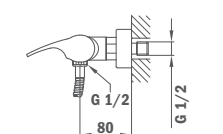

24.232.02.00

**Zuhanyzett nélkül****Without shower set**

24.231.02.00

**Süllyesztett kádőtöltő csaptelep**

- Zuhanyzett nélkül
- 40 mm kerámia vezérlőegység

Concealed bath/shower mixer

- Without shower set
- 40 mm ceramic cartridge