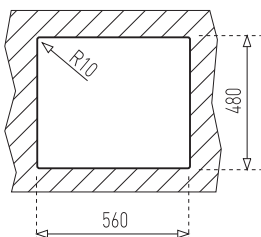

Méretetek / Sizes

[Sz x M / W x H] 280 x 405 mm

[D] 150 mm

Beépítési lehetőségek / Product definition

■ Hagyományos, ráépíthető / Inset

[<] A sorközépen álló mosogatószekrény (modul) szélessége min. 30 cm / Base width > 30 cm