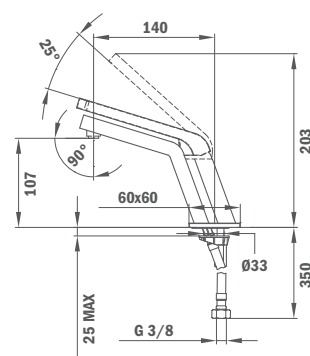

Mosdó csaptelep fehér

- Leeresztő szelep nélkül
- Cascade kifolyócsővel
- Vízkömentes perlátor
- Ujjnyomatmentes felület
- Magas ellenállóképességű festett felület
- 25 mm kerámia vezérlőegység
- 3/8" flexibilis bekötőcső

Washbasin mixer white

- Without pop-up waste
- Cascade spout
- Anti-scale aerator
- Anti-finger print
- High resistance paint coating
- 25 mm ceramic cartridge
- 3/8" flexible inlet pipes

REF.

33.346.02.0W

ÚJ

Mosdó csaptelep kék

- Leeresztő szelep nélkül
- Cascade kifolyócsővel
- Vízkömentes perlátor
- Ujjnyomatmentes felület
- Magas ellenállóképességű fluoreszkáló felület
- 25 mm kerámia vezérlőegység
- 3/8" flexibilis bekötőcső

Washbasin mixer blue

- Without pop-up waste
- Cascade spout
- Anti-scale aerator
- Anti-finger print
- High resistance photoluminescent paint
- 25 mm ceramic cartridge
- 3/8" flexible inlet pipes

33.346.02.0Z

ÚJ

Mosdó csaptelep piros

- Leeresztő szelep nélkül
- Cascade kifolyócsővel
- Vízkömentes perlátor
- Ujjnyomatmentes felület
- Magas ellenállóképességű fluoreszkáló felület
- 25 mm kerámia vezérlőegység
- 3/8" flexibilis bekötőcső

Washbasin mixer red

- Without pop-up waste
- Cascade spout
- Anti-scale aerator
- Anti-finger print
- High resistance photoluminescent paint
- 25 mm ceramic cartridge
- 3/8" flexible inlet pipes

33.346.02.0R

ÚJ

Mosdó csaptelep zöld

- Leeresztő szelep nélkül
- Cascade kifolyócsővel
- Vízkömentes perlátor
- Ujjnyomatmentes felület
- Magas ellenállóképességű fluoreszkáló felület
- 25 mm kerámia vezérlőegység
- 3/8" flexibilis bekötőcső

Washbasin mixer green

- Without pop-up waste
- Cascade spout
- Anti-scale aerator
- Anti-finger print
- High resistance photoluminescent paint
- 25 mm ceramic cartridge
- 3/8" flexible inlet pipes

33.346.02.0G

ÚJ