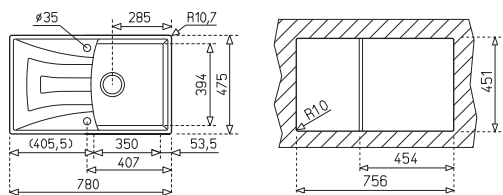

Szállítási információ / Delivery information:
Karton doboz / Carton box (0.18 m³ - 14.30 kg)