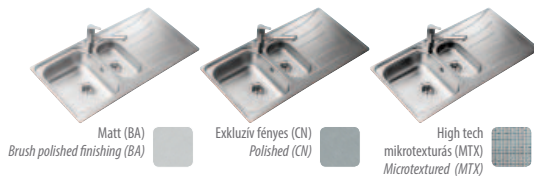

Matt (BA)
Brush polished finishing (BA)

Exkluzív fényes (CN)
Polished (CN)

High tech
mikrotextrás (MTX)
Microtextured (MTX)

Túlfolyó / Overflow

Ez a hasznos tartozék megakadályozza, hogy a konyhánkat elárasssa a víz.

This useful accessory prevents the kitchen of the flooding water.