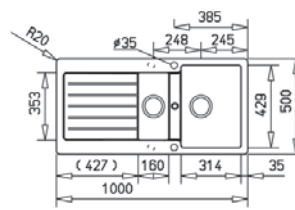

Beépítési lehetőségek / Product definition

☑ Hagyományos, ráépíthető / Inset

↻ Megfordítható / Reversible

[S] A sorközépen álló mosogatószekrény (modul) szélessége min. 60 cm / Base width > 60 cm

[L] Dugóemelő, 4 db csapterlep furat előkészítéssel / Pop-up with 4 faucets hole preparation