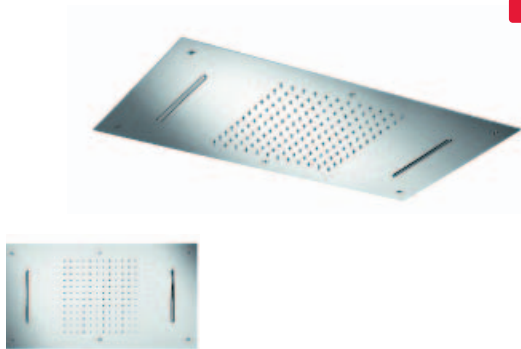

Teka Spa Shower accessories

REF.

ÚJ 79.006.74.00

SPA beépíthető szögletes zuhanyfej

- Rozsdamentes acél AISI 304
- 2 funkció
 - › Cascade
 - › Eső
- Méret: 700 x 380 mm
- Vízkömentes

SPA Built-in rectangular shower head