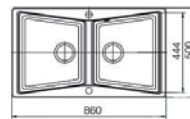

Szállítási információ / Delivery information:
Karton doboz / Carton box (23 kg)