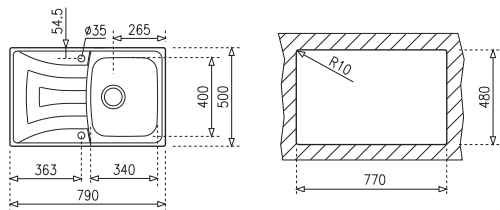

Szállítási információ / Delivery information:

MTX: Karton doboz / Carton box (0.08 - 4.7 kg)

CN: Karton keret / Carton box (4.5 kg)

Méreték / Sizes

[Sz x M / W x H] 1000 x 500 mm

[Sz x M x M / W x H x D] 340 x 400 x 160 mm

[Sz x M x M / W x H x D] 170 x 320 x 95 mm

Beépítési lehetőségek / Product definition

■ Hagományos, ráépíthető / Inset

↻ Megfordítható / Reversible

⊥ A sorközépen álló mosogatószekrény (modul) szélessége min. 60 cm / Base width > 60 cm

Mikrotextrás / Microtextured

Dugóemelő, 2 db csaptelep furattal / Pop-up with 2 faucets hole