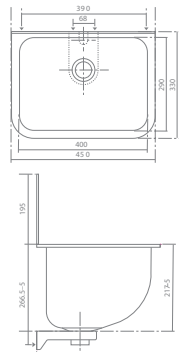

Fali kiöntők

Utility sinks

BS508

Fali háztartási mosogató

- Térfogat: 22 liter
- Felfogatók, 52 mm-es leeresztő nyílás, csavarok, dugók
- Fényezett felület
- Ajánlott szerelési magasság: 900 mm*
- Súlya: 2 kg

BS508 Utility sink

- Capacity: 22 litres
- Fixing brackets, 52 mm waste hole, screws and plugs
- Polished finish
- Recommended installation height: 900 mm*
- Weight: 2 kg

REF.

705080200

BS511

Fali vödör-kiöntő mosogató

- Felfogatók, 95 mm-es leeresztő, csavarok, dugók
- Rozsdamentes acél fali panel (195 mm)
- Természetes selyem szatén felület
- Ajánlott szerelési magasság: 650 mm*
- A képen látható modell a vödörtartó rácsot nem tartalmazza.
- Súlya: 3,50 kg

BS511 Bucket sink

- Supporting bracket, 95 mm grated waste, reducer 2" - 1 1/2" screws and plugs.
- Stainless steel wall panel (195 mm)
- Natural silk satin finish
- Recommended installation height: 650 mm*
- Model shown in picture features the optional grid (not included)
- Weight: 3.50 kg

705110200

BS514

Fali vödör-kiöntő mosogató

- Természetes selyem szatén felület
- Felfogatók, 52 mm-es leeresztő, csavarok, dugók
- Ajánlott szerelési magasság: 650 mm*
- Súlya: 3,77 kg

BS514 Bucket sink

- Natural silk satin finish
- Supporting bracket, 52 mm waste hole, 1 1/2" grated waste, screws and plugs
- Recommended installation height: 650 mm*
- Weight: 3.77 kg

705140200

Opcionálisan igényelhető:

- Vödörtartó rács (BS515 Ref. 705150200)

Option on request:

- Bucket grid (BS515 - Ref. 705150200)

BS516 Előszerezett fali

vödör-kiöntő mosogató

- Természetes selyem szatén felület
- Felfogatók, 100 mm-es leeresztő, vödörtartó rács csavarok, dugók
- Ajánlott szerelési magasság: 650 mm*
- Súlya: 4,60 kg

BS516 Bucket sink