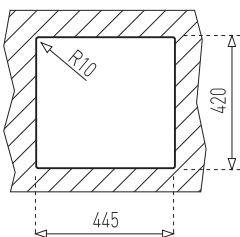

Szállítási információ: Nylon fólia (2,5 kg)