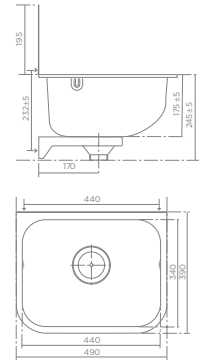

BS514

Fali vödör-kiöntő mosogató

- Természetes selyem szatén felület
- Felfogatók, 52 mm-es leeresztő, csavarok, dugók
- Ajánlott szerelési magasság: 650 mm*
- Súlya: 3,77 kg

BS514 Bucket sink

- Natural silk satin finish
- Supporting bracket, 52 mm waste hole, 1 1/2" grated waste, screws and plugs
- Recommended installation height: 650 mm*
- Weight: 3.77 kg

705140200