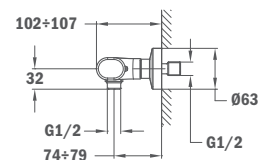

Thermostatic shower mixer

- COLD TOUCH system
- ECO button
- With safety temperature stop at 38°C
- Check valves protected by filters
- Without shower set

33.201.02.00