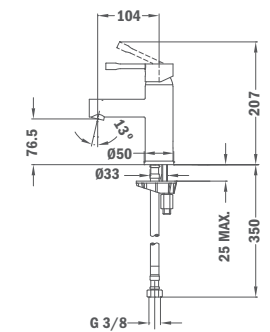

With metal pop-up waste

REF.

22.346.02.00

22.342.02.00