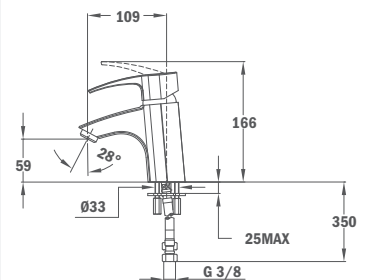

Washbasin mixer

- With metal pop-up waste
- Anti-scale aerator
- 35 mm ceramic cartridge
- 3/8" flexible inlet pipes

24.342.02.00