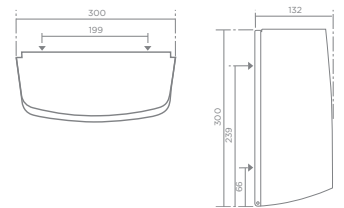

MX400 XL Toilet roll holder

- Natural silk satin finish
- Security lock, key and installation screws (included)
- Recommended installation height: 700 mm*
- Weight: 3.32 kg

764000200