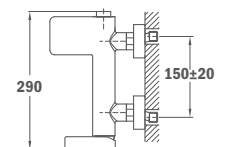

Bath/shower mixer white

- Without shower set
- Equipped with noise reducers
- Anti-scale aerator
- Automatic diverter integrated in the mixer's body
- High resistance paint coating (White & Chrome)
- 35 mm ceramic cartridge

62.121.02.0BC

ACS

Zuhany csaptelep

- Zuhanyzett nélkül
- Zajcsökkentő elemekkel felszerelve
- 35 mm kerámia vezérlőegység

Shower mixer

- Without shower set
- Equipped with noise reducers
- 35 mm ceramic cartridge

62.231.02.00