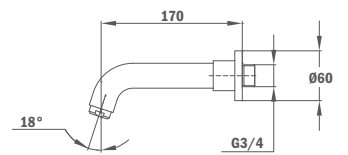

Tubular bath spout for concealed system

- Size: 170 mm
- 3/4" water inlet
- Anti-scale aerator

1220300