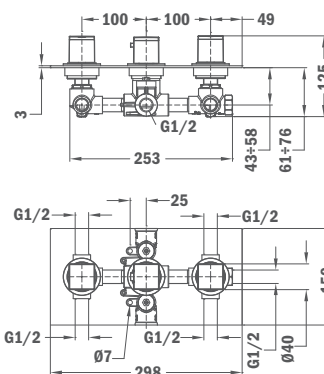

SPA termosztátos csaptelepek ÚJ

SPA thermostatic mixers

Süllyesztett termosztátos zuhany csaptelep 5 utas

- Hideg csapteleptest rendszer
- 5 utas zuhanyváltó
- Biztonsági hőmérséklet STOP 38°C-on
- Szűrővel védett visszaáramlás gátló szelepek
- Zuhanyzett nélkül

Built in Thermostatic 5 way shower mixer

- COLD TOUCH system
- 5 way diverter
- With safety temperature stop at 38°C
- Check valves protected by filters
- Without shower set

REF.

78.025.02.00