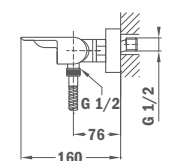

ACS

Zuhany csaptelep fekete

- Zuhanyzett nélkül
- Zajcsökkentő elemekkel felszerelve
- Magas ellenállóképességű festett felület (fekete & króm)
- 35 mm kerámia vezérlőegység

Shower mixer black

- Without shower set
- Equipped with noise reducers
- High resistance paint coating (Black & Chrome)
- 35 mm ceramic cartridge

62.231.02.0NC