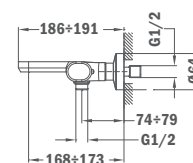

Mosdó csaptelep fehér

- Leeresztő szelep nélkül
- Cascade kifolyócsővel
- Vízkömentes perlátor
- Ujjnyomatmentes felület
- Magas ellenállóképességű festett felület
- 25 mm kerámia vezérlőegység
- 3/8" flexibilis bekötőcső

Washbasin mixer white

- Without pop-up waste
- Cascade spout
- Anti-scale aerator
- Anti-finger print
- High resistance paint coating
- 25 mm ceramic cartridge
- 3/8" flexible inlet pipes

REF.

33.346.02.0W

ÚJ

Mosdó csaptelep kék

- Leeresztő szelep nélkül
- Cascade kifolyócsővel
- Vízkömentes perlátor
- Ujjnyomatmentes felület
- Magas ellenállóképességű fluoreszkáló felület
- 25 mm kerámia vezérlőegység
- 3/8" flexibilis bekötőcső

Washbasin mixer blue

- Without pop-up waste
- Cascade spout
- Anti-scale aerator
- Anti-finger print
- High resistance photoluminescent paint
- 25 mm ceramic cartridge
- 3/8" flexible inlet pipes

33.346.02.0Z

ÚJ

Mosdó csaptelep piros

- Leeresztő szelep nélkül
- Cascade kifolyócsővel
- Vízkömentes perlátor
- Ujjnyomatmentes felület
- Magas ellenállóképességű fluoreszkáló felület
- 25 mm kerámia vezérlőegység
- 3/8" flexibilis bekötőcső

Washbasin mixer red

- Without pop-up waste
- Cascade spout
- Anti-scale aerator
- Anti-finger print
- High resistance photoluminescent paint
- 25 mm ceramic cartridge
- 3/8" flexible inlet pipes

33.346.02.0R

ÚJ

Mosdó csaptelep zöld

- Leeresztő szelep nélkül
- Cascade kifolyócsővel
- Vízkömentes perlátor
- Ujjnyomatmentes felület
- Magas ellenállóképességű fluoreszkáló felület
- 25 mm kerámia vezérlőegység
- 3/8" flexibilis bekötőcső

Washbasin mixer green

- Without pop-up waste
- Cascade spout
- Anti-scale aerator
- Anti-finger print
- High resistance photoluminescent paint
- 25 mm ceramic cartridge
- 3/8" flexible inlet pipes

33.346.02.0G

ÚJ