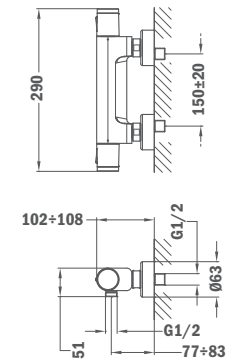

Alaior XL

ÚJ

Termostátos kádöntő csaptelep

- Hideg csapteleptest rendszer
- ECO gomb
- Automata zuhanyváltó a kifolyóba integrálva
- Vízkömentes perlátör
- Biztonsági hőmérséklet STOP 38°C-on
- Szűrővel védett visszaáramlás gátló szelepek
- Zuhanszett nélkül

Thermostatic bath/shower mixer

- COLD TOUCH system
- ECO button
- Automatic diverter in water outlet handle
- Anti-scale aerator
- With safety temperature stop at 38°C
- Check valves protected by filters
- Without shower set

REF.

22.101.02.00

ÚJ

Termostátos zuhany csaptelep

- Hideg csapteleptest rendszer
- ECO gomb
- Biztonsági hőmérséklet STOP 38°C-on
- Szűrővel védett visszaáramlás gátló szelepek
- Zuhanszett nélkül

Thermostatic shower mixer

- COLD TOUCH system
- ECO button
- With safety temperature stop at 38°C
- Check valves protected by filters
- Without shower set

22.201.02.00

Alsó bekötésű kádöntő csaptelep

- Kobe kézizuhannyal (1 funkció)
- Automata zuhanyváltó a kifolyócsőbe integrálva
- Kifolyócsőbe integrált vízkömentes perlátör

Three-hole deck bath/shower mixer

- With Kobe hand shower (1 function)
- Fixed central spout with integrated diverter
- Anti-scale aerator integrated in the spout

22.152.02.00

Süllyszettelt kádöntő csaptelep

- Zuhanszett nélkül
- Tartalmazza a süllyszettelt elemet
- 40 mm kerámia vezérlőegység

Concealed bath/shower mixer

- Without shower set
- Concealed part included
- 40 mm cartridge

55.171.02.00

Süllyszettelt zuhany csaptelep

- Zuhanszett nélkül
- Tartalmazza a süllyszettelt elemet
- 40 mm kerámia vezérlőegység

Concealed shower mixer

- Without shower set
- Concealed part included
- 40 mm cartridge

55.241.02.00