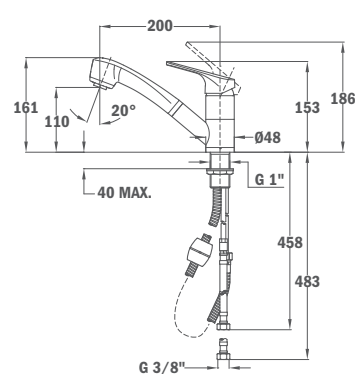

MTP 978 (metallic black)

- Swivel spout
- Anti-scale aerator
- Pull-out shower 2 function: normal & shower spray
- Extra resistant flexible hose
- Anti-finger print
- 40 mm ceramic cartridge
- 3/8" flexible inlet pipes

46.978.02.0Q