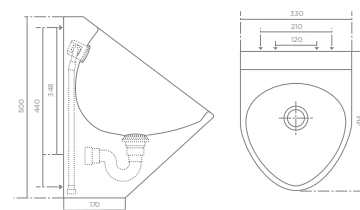

UR101 Urinal pod

- Vandal resistant cover with concealed fixing, watertrap and water inlet
- Polished pod and brushed cover finish
- Water consumption: approx. 0,9 litres/flushing
- Include: Fixing bracket, water trap, flexible tube 1 ¼" waste and head spreader.
- Weight: 7.15 kg

REF.

701010200