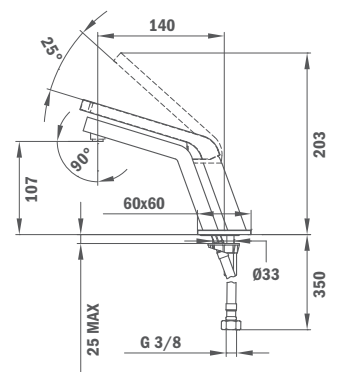

Washbasin mixer

- Without pop-up waste
- Cascade spout
- Anti-scale aerator
- 25 mm ceramic cartridge
- 3/8" flexible inlet pipes

REF.

33.346.02.00