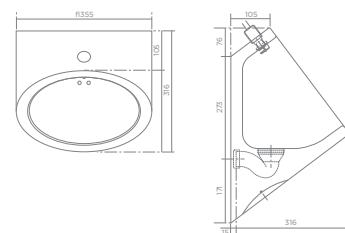

UR103 Wall hung single urinal

- Include: vertical water inlet with flange protection, compact
- 1 ½" outlet valve and bottle trap for odour reduction, wall
- Mounting support, sprayer and vandal-proof waste
- Service panel in the lower part which allows an easy and quick
- Installation as well as easy maintenance
- Weight: 6.40 kg