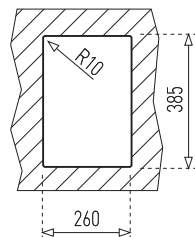

Méretetek / Sizes

[Sz x M / W x H] 280 x 405 mm

[D] 150 mm

Beépítési lehetőségek / Product definition

■ Hagyományos, ráépíthető / Inset

[<] A sorközépen álló mosogatószekrény (modul) szélessége min. 30 cm / Base width > 30 cm