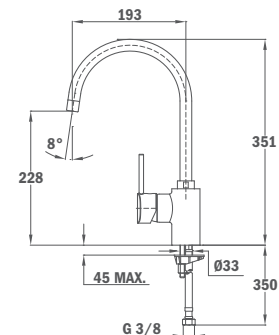

MB2

- Forgatható kifolyócső
- Vízkömentes perlátor
- 40 mm kerámia vezérlőegység
- 3/8" flexibilis bekötőcső

MB2

- Swivel spout
- Anti-scale aerator
- 40 mm ceramic cartridge
- 3/8" flexible inlet pipes

40.914.02