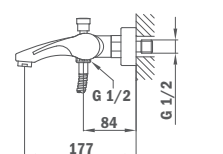

Bide csaptelep

- Fém leeresztő szeleppel
- Vízkömentes perlátor
- Forgatható gömbcsukló
- 35 mm kerámia vezérlőegység
- 3/8" flexibilis bekötőcső

Bidet mixer

- With metal pop-up waste
- Anti-scale aerator
- Swivel ball joint
- 35 mm ceramic cartridge
- 3/8" flexible inlet pipes

REF.

24.622.02.00

Cascade kádőtöltő csaptelep

- Avant zuhanyzettel
- Zajcsökkentő elemekkel felszerelve
- Cascade kifolyócső
- Vízkömentes sugárvezető a kifolyócsőbe integrálva
- Automata zuhanyváltó a csaptelep házába integrálva
- 35 mm kerámia vezérlőegység

Cascade bath/shower mixer

- With AVANT shower set
- Equipped with noise reducers
- Cascade spout
- Anti-scale flow straightener integrated in the spout
- Automatic diverter integrated in the mixer's body
- 35 mm ceramic cartridge

24.102.02.00

Zuhanyzett nélkül

Without shower set

24.101.02.00

Kádőtöltő csaptelep

- Avant zuhanyzettel
- Zajcsökkentő elemekkel felszerelve
- Vízkömentes perlátor
- Automata zuhanyváltó a csaptelep házába integrálva
- 35 mm kerámia vezérlőegység

Bath/shower mixer

- With AVANT shower set
- Equipped with noise reducers
- Anti-scale aerator
- Automatic diverter integrated in the mixer's body
- 35 mm ceramic cartridge

24.122.02.00

Zuhanyzett nélkül

Without shower set

24.121.02.00

Zuhany csaptelep

- Avant zuhanyzettel
- Zajcsökkentő elemekkel felszerelve
- 35 mm kerámia vezérlőegység

Shower mixer

- With AVANT shower set
- Equipped with noise reducers
- 35 mm ceramic cartridge

24.232.02.00

Zuhanyzett nélkül

Without shower set

24.231.02.00

Süllyesztett kádőtöltő csaptelep

- Zuhanyzett nélkül
- 40 mm kerámia vezérlőegység

Concealed bath/shower mixer

- Without shower set
- 40 mm ceramic cartridge

24.171.02.00

Süllyesztett zuhany csaptelep