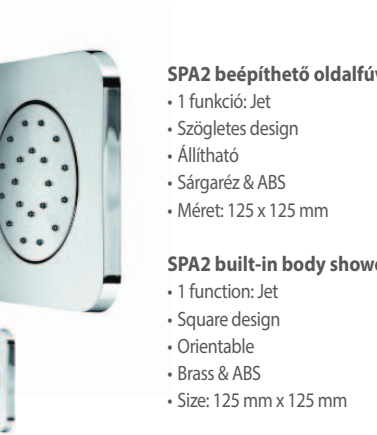

Ø 300 mm

SPA1 300 Ultra slim shower head

- Stainless Steel AISI 304
- Anti-scale
- Ultra slim
- Size: Ø 300 mm
- Extra flow

ÚJ 79.006.71.00

SPA2 400 ULTRA SLIM zuhanyfej

- Rozsdamentes acél AISI 304
- Vízkömentes
- Ultra vékony kivitel
- Méret: 400x400 mm
- Extra vízáramlás

400 X 400 mm

SPA2 400 Ultra slim shower head

- Stainless Steel AISI 304
- Anti-scale
- Ultra slim
- Size: 400x400 mm
- Extra flow

ÚJ 79.011.00.01

SPA2 beépíthető oldalfúvóka

- 1 funkció: Jet
- Szögletes design
- Állítható
- Sárgaréz & ABS
- Méret: 125 x 125 mm