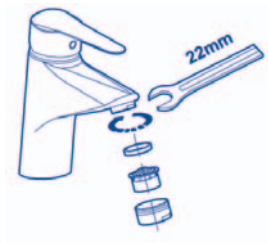

ECO RENDSZER

ECO SYSTEM

GYORS ÉS EGYSZERŰ FELSZERELÉS

QUICK AND EASY INSTALLATION

A felszerelés gyors és egyszerű, csak a perlátor cseréjével azonnali vízmegtakarítás érhető el.

Installation is fast and easy, only by changing the aerator we will save water immediately.

TARTALOM / CONTENT:

3x 5 l/min.

Átfolyás korlátozós perlátorok mosdó, bide és mosogató csaptelepekhez.

Aerators with flow limiter for Washbasin, bidet and sink mixers.

1x 9 l/min.

Vízáramlás korlátozó elem, melyet a kádtöltő vagy zuhany csaptelep és a zuhany gégecső közé kell beszerelni.

Water flow regulator to be installed between the bath/shower or shower mixer and the flexible hose.