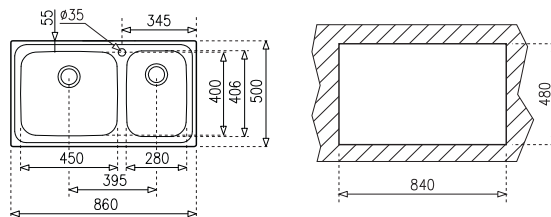

Szállítási információ / Delivery information:
Karton doboz / Carton box (0.120 m³ - 7.6 kg)