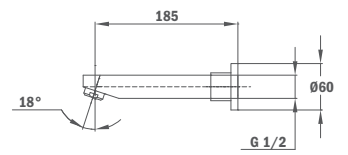

Minimalistic bath spout for concealed system

- Size: 185 mm
- 1/2" water inlet
- Anti-scale aerator

R1217400