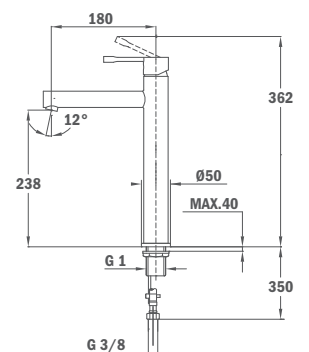

With metal pop-up waste

55.366.02.00

55.362.02.00