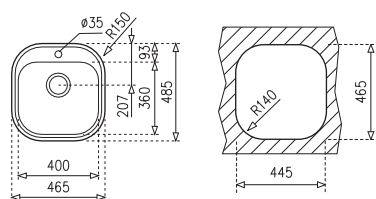

Szállítási információ / Delivery information:
Karton doboz / Carton box (0.042 m³ - 3.3 kg)