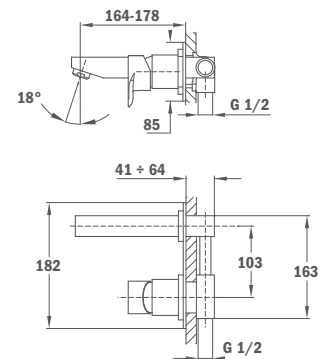

Wall-mounted washbasin mixer

- Without pop-up waste
- Spout maximum 187 mm
- Anti-scale aerator
- 35 mm ceramic cartridge

62.461.02.00

ACS

Bide csaptelep

- Leeresztő szelep nélkül
- Vízkömentes perlátor
- Forgatható gömbcsukló
- 25 mm kerámia vezérlőegység
- 3/8" flexibilis bekötőcső

Bidet mixer

- Without pop-up waste
- Anti-scale aerator
- Swivel ball joint
- 25 mm ceramic cartridge
- 3/8" flexible inlet pipes

62.626.02.00