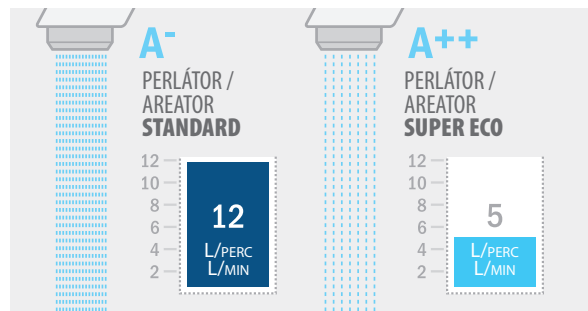

ECO RENDSZER / ECO SYSTEM

ENERGIA MEGTAKARÍTÁS / ENERGY SAVING

Jóllehet a kézmosáshoz többnyire csak hideg vízre van szükségünk a csaptelepet mégis a fogantyú középső pozíciójában nyitjuk ki, így szükségtelenül is kevert vizet használunk, vizet és energiát pazarolva.

Although you normally only need cold water when using a washbasin mixer, you often open it with the handle in central position, therefore mixing cold and hot water. This way, you request hot and cold water, activating the boiler and wasting the energy to heat that unnecessary water.

ECO rendszerünk segítségével elkerülhető az energia pazarlás, hiszen meleg vizet csak akkor kezd el keverni a csaptelep, ha a fogantyút balra toljuk.

Our ECO system avoids that waste of energy by starting to mix hot water only when you shift the handle to the left.