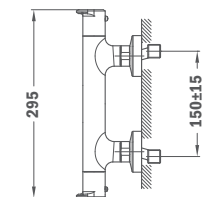

Thermostatic shower mixer

- COLD TOUCH system
- ECO button
- With safety temperature stop at 38°C
- Check valves protected by filters
- Without shower set

33.201.02.00