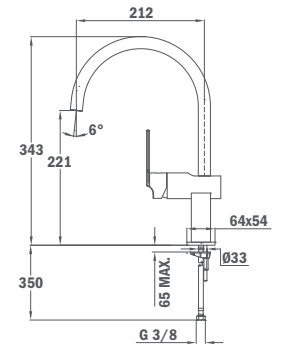

ÚJ

FO 985

- Speciálisan ablak alatti mosogatótálcákhoz tervezve
- Besüllyeszthető csaptelep
- 2 kifolyási magasság: vizesés (299 mm) leengedett (20 mm)
- Forgatható kifolyócső
- Ajánlott 2 lyukas szereléssel (Ø 35 mm)
- 25 mm kerámia vezérlőegység
- Vízkömentes perlátor

FO 985

- Under window single lever mixer
- Retractable
- 2 positions: Extended (299 mm) and hidden (20 mm)
- Swivel spout
- Requires 2 holes of Ø 35 mm
- 25 mm ceramic cartridge
- Anti-scale aerator

62.985.02.00