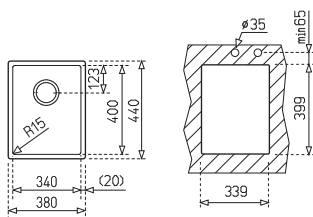

Szállítási információ / Delivery information:
Karton doboz / Carton box (0.04 m³ - 3.6 kg)