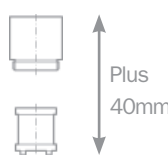

Hosszabbító szett
süllyesztett zuhany
csaptelepekhez
(40 mm)

Enlarger for concealed
shower mixer (40 mm)

REF.
R1053800