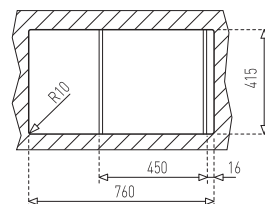

Szállítási információ / Delivery information:
Karton doboz / Carton box (0,07 m³ - 7,9 kg)