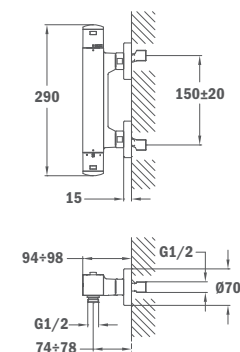

Thermostatic shower mixer

- COLD TOUCH system
- ECO button
- With safety temperature stop at 38°C
- Check valves protected by filters
- Without shower set

62.201.02.00