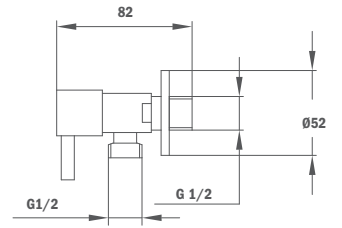

Bidet shower angle valve

- Sizes:
  - › 1/2" water outlet
  - › 1/2" water inlet

79.010.51.00