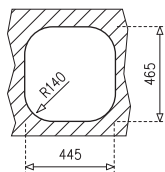

Szállítási információ / Delivery information:
Karton doboz / Carton box (0,05 m³ - 5,3 kg)