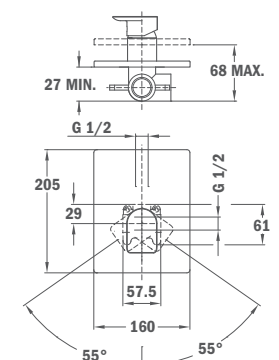

Concealed shower mixer

- Without shower set
- Concealed part included
- 40 mm cartridge

62.241.02.00

Formentera zuhanyzsett

- Négyzetes fali csatlakozó és fali kézizuhany tartó
- Formentera kézizuhany (1 funkció)
- Sárgaréz fali csatlakozó és zuhanytartó
- Megerősített fém gégecső 1,5 m

Formentera shower kit

- With square water outlet & holder
- Formentera hand shower (1 function)
- Brass water outlet with holder
- Reinforced metal flexible hose 1,5 m

79.005.54.00