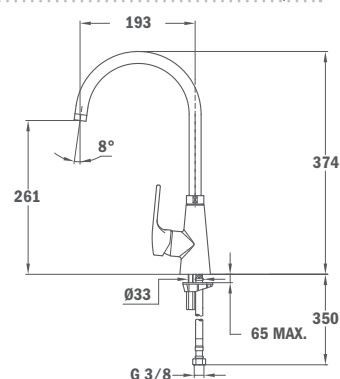

Magas kifolyócsöves mosogató csaptelepek

High spout sink mixers

ÚJ

FO 915

- Minimalista design
- Forgatható kifolyócső
- Vízkömentes kifolyócsőbe integrált perlátor
- 25 mm kerámia vezérlőegység
- 3/8" flexibilis bekötőcső

FO 915

- Minimalistic design
- Swivel spout
- Anti-scale aerator integrated in the spout
- 25 mm ceramic cartridge
- 3/8" flexible inlet pipes

REF.

62.915.02.00

ÚJ

FO 915 BC (fehér-króm)

- Minimalista design
- Forgatható kifolyócső
- Vízkömentes kifolyócsőbe integrált perlátor
- Magas ellenállóképességű festett felület (fehér & króm)
- 25 mm kerámia vezérlőegység
- 3/8" flexibilis bekötőcső

FO 915 BC (white-chrome)

- Minimalistic design
- Swivel spout
- Anti-scale aerator integrated in the spout
- High resistance paint coating (White & Chrome)
- 25 mm ceramic cartridge
- 3/8" flexible inlet pipes

62.915.02.0BC

ÚJ

FO 915 NC (fekete-króm)

- Minimalista design
- Forgatható kifolyócső
- Vízkömentes kifolyócsőbe integrált perlátor
- Magas ellenállóképességű festett felület (fekete & króm)
- 25 mm kerámia vezérlőegység
- 3/8" flexibilis bekötőcső

FO 915 NC (black-chrome)

- Minimalistic design
- Swivel spout
- Anti-scale aerator integrated in the spout
- High resistance paint coating (Black & Chrome)
- 25 mm ceramic cartridge
- 3/8" flexible inlet pipes

62.915.02.0NC

ÚJ

FO 915 FY (zöld-króm)

- Minimalista design
- Forgatható kifolyócső
- Vízkömentes kifolyócsőbe integrált perlátor
- Magas ellenállóképességű festett felület (zöld & króm)
- 25 mm kerámia vezérlőegység
- 3/8" flexibilis bekötőcső

FO 915 FY (green-chrome)