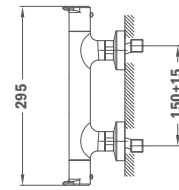

ÚJ

ICON zuhanyrendszer termostátos csapteleppel

- Termostátos csaptelep biztonsági hőmérséklet STOP 38°C-on gombbal
- Víztakarékos ECO gomb
- Hideg csapteleptest rendszer
- Automata zuhanyváltó a testbe integrálva
- Vízkömentes ovális zuhanyfej
- Vízkömentes Icon kézi zuhany (1 funkció)
- Állítható kézi zuhanytartó
- Megerősített fém gégecső 1,5 m

ICON shower system with thermostatic mixer

- Thermostatic mixer with safety temperature stop at 38°C
- Water saving ECO button
- COLD TOUCH system
- Automatic diverter integrated in the body of thermostatic mixer
- Oval headshower with anti-scale system
- Icon hand shower with anti-scale system (1 function)
- Adjustable hand shower holder
- High quality metal flexible shower hose 1,5 m

33.238.02.00