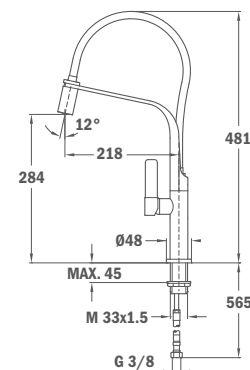

Professzionális mosogató csaptelepek

Professional sink mixers

ÚJ

FO 999

- Forgatható és flexibilis kifolyócső
- Vízkömentes perlátór
- Magas ellenállású rugó
- Rozsdamentes acél flexibilis kifolyócső
- Kihúzható 1 funkciós zuhanyfej: levegővel dúsított vízszugár
- 25 mm kerámia vezérlőegység
- 3/8" flexibilis bekötőcső

További színek:

Fekete
Fehér

FO 999

- Swivel and flexible spout
- Anti-scale aerator
- High resistant flexible spring
- Stainless steel flexible hose
- Pull-down shower 1 function: aerated spray
- 25 mm ceramic cartridge
- 3/8" flexible inlet pipes

Other available colors:

Black
White

REF.

62.999.02.00

62.999.02.0N

62.999.02.0W

ÚJ

FO 997 Fekete kifolyócső

- Forgatható és flexibilis kifolyócső
- Vízkömentes perlátór
- Magas ellenállású rugó
- Rozsdamentes acél flexibilis kifolyócső
- Kihúzható 1 funkciós zuhanyfej: levegővel dúsított vízszugár
- 25 mm kerámia vezérlőegység
- 3/8" flexibilis bekötőcső

FO 997 Fehér kifolyócső

FO 997 Black tube

- Swivel and flexible spout
- Anti-scale aerator
- High resistant flexible rubber tube
- Stainless steel flexible hose
- Pull-down shower 1 function: aerated spray
- 25 mm ceramic cartridge
- 3/8" flexible inlet pipes

FO 997 White tube

62.997.02.0FN

62.997.02.0FW