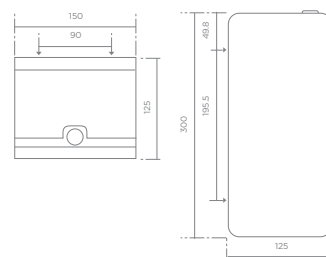

IC405 Double toilet roll holder

- Ø105 mm maximum roll size
- Grinded finish
- Security lock, key and installation screws (included)
- Recommended installation height: 700 mm*
- Weight: 2.50 kg

764050200

MX900 / 901 / 902

Különálló mosdótáblák

- Természetes selyem szatén felület
- Ajánlott szerelési magasság: 1800 mm*
- Súly: 0,20 kg
- MX900 - Női
- MX901 - Férfi
- MX902 - Rokkant

MX900/901/902 Independent washroom plates

- Natural silk satin finish
- Recommended installation height: 1800 mm*
- Weight: 0.2 kg
- MX900 - FEMALE
- MX901 - MALE
- MX902 - DISABLED

769000200

769010200

769020200