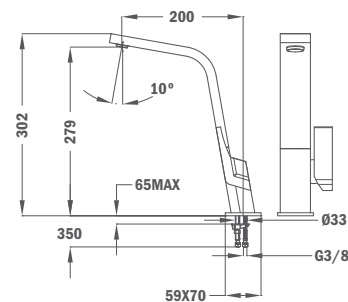

IC 915 W (white)

- Swivel spout
- Anti-scale aerator integrated in the spout
- High resistance paint coating
- Anti-finger print
- 25 mm ceramic cartridge
- 3/8" flexible inlet pipes

REF.

33.915.02.0W