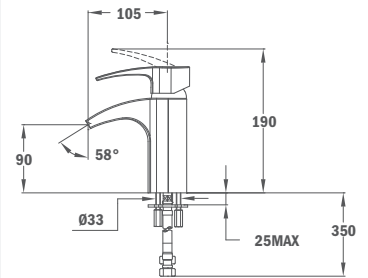

Cascade washbasin mixer

- With metal pop-up waste
- Cascade spout
- Anti-scale flow straightener
- 35 mm ceramic cartridge
- 3/8" flexible inlet pipes

REF.
24.382.02.00