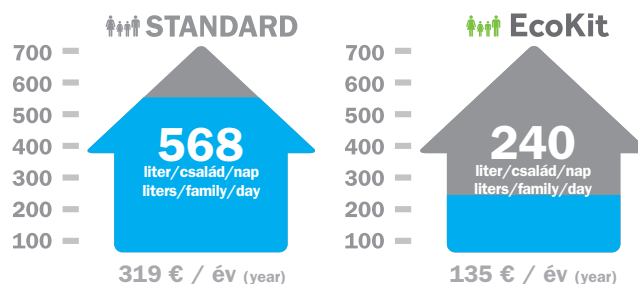

TEGYE „ECO”-VÁ OTTHONÁT MAKE YOUR HOME “ECO”

Átlagos vízfogyasztás, fő/nap: 142 liter
Átlagos napi családi vízfogyasztás: 568 liter
Average water consumption person/day: 142 litros
Average daily water consumption per family: 568 litros

Átlagos vízfogyasztás, fő/nap: 60 liter
Átlagos napi családi vízfogyasztás: 240 liter
Average water consumption person/day: 60 litros
Average daily water consumption per family: 240 litros

A vízmegtakarítás szemléltetéséhez egy átlagos négyfős spanyol család lett figyelembe véve.

VÍZKÖLTSÉG: 1,54 Eur /m³ (*)

A tanulmányhoz azt vettük figyelembe, hogy a háztartás minden tagja átlagosan 14 percet használja a vizet, beleértve a mosdó, zuhany és mosogató csaptelepeket.

Egy személy napi átlagos fogyasztása 142 liter (*)

(*) Forrás: Spanyol Nemzeti Statisztikai Hivatal

Figures given as an example of water saving in a standard Spanish household with four people.

Water cost = 1,54 €/m³ (*)

For this study we have taken into account that each person in the house uses an average of 14 minutes of water a day including washbasin, shower and sink mixers.

Average water consumption a person a day = 142 litros (*)

(*) Source: Spanish National Statistics Bureau.