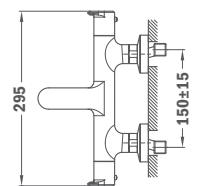

Thermostatic bath/shower mixer

- COLD TOUCH system
- ECO button
- Automatic diverter in water outlet
- Anti-scale aerator
- With safety temperature stop at 38°C
- Check valves protected by filters
- Without shower set

REF.

33.101.02.00