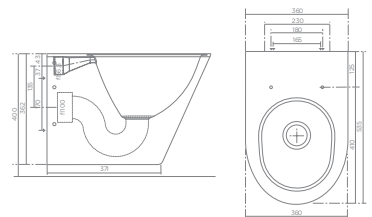

WC006 Wall hung WC pan

- Certified with the European standard (EN 997) for 6 l flushing systems. Only 6 litres of water are needed to clean the toilet pan completely
- Brushed finish
- Lateral fixation with 6 Torx high security screws
- Floor mounted and wall fixing installation with a wall vandal proof bracket of 3mm (included)
- Weight: 12,3 kg

700060200