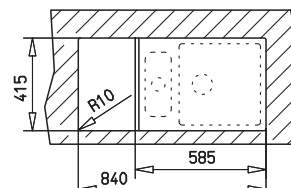

Szállítási információ / Delivery information:
Karton doboz / Carton box (17 kg)