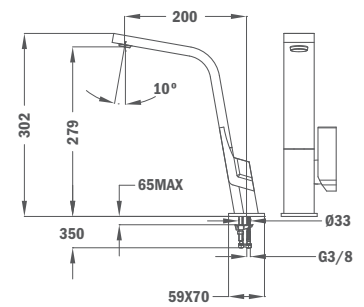

Other available colors:

Topaz Beige
Carbon

REF.

33.915.02.0Q

33.915.02.0T

33.915.02.0CN

ACS

MZ 915 / CUADRO