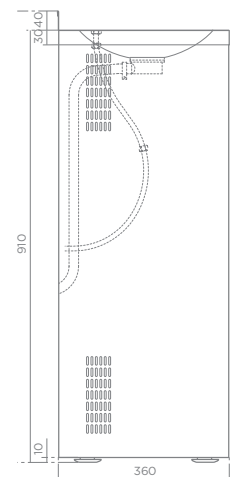

DF401 Cooler drinking fountain

- Push button glass filler
- Stainless steel tank. Capacity: 6 litres
- Cold water range temperature (+8°C/+12°C).
- Adjustable thermostat up to 7 levels
- Ozone friendly cooling gas R134a
- Cold water production capacity: 25 l/h
- Compressor power: 1/6 hp
- Screws, dowels, wall mounting support, wall panel, integrated outlet and outlet valve
- Floor mounted or wall fixing installation
- Three adjustable legs for perfect settlement also uneven surfaces
- Schuko plug included
- Weight: 27.00 kg

REF.

704010200