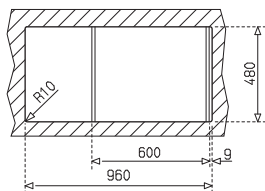

Beépítési lehetőségek / Product definition

➔ Hagyományos, ráépíthető / Inset

↻ Megfordítható / Reversible

⊔ A sorközépen álló mosogatószekrény (modul) szélessége min. 60 cm / Base width > 60 cm

⊔ Dugóemelő, 2 db csaptelep furattal / Pop-up with 2 faucets hole