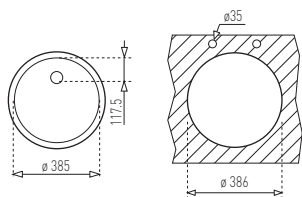

Méreték / Sizes

⊕ [Ø] 390 mm

⊔ [Ø x D] 385 x 180 mm

Beépítési lehetőségek / Product definition

☒ Pult alá építhető / Undermount

⊔ A sorközépen álló mosogatószekrény (modul) szélessége min. 45 cm / Base width > 45 cm