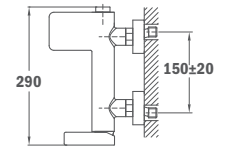

Bath/shower mixer

- Without shower set
- Equipped with noise reducers
- Anti-scale aerator
- Automatic diverter integrated in the mixer's body
- 35 mm ceramic cartridge

REF.

62.121.02.00