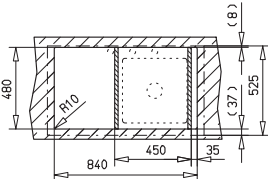

Szállítási információ / Delivery information:
Karton doboz / Carton box (21,5 kg)