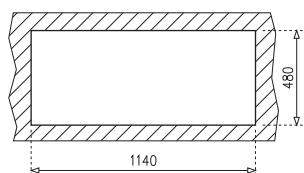

Classic 2B 1D

10119023

Rozsdamentes acél
Stainless steel
Fényes / Polished

Tartozékok
Included
accessories

3 1/2" lefolyócsomag
Basket wastes 3 1/2"
with overflow
61001166

Opcionális
kiegészítők
Optional
accessories

Rozsdamentes
edénycepegtető kosár
Stainless steel dish
basket
40199037

Ajánlott csaptelep
Suggested tap

MY
18.160.02

Classic 2B 1D (45) **MAX** **ÚJ**

CN:11119208, MTX: 11119209

Rozsdamentes acél
Stainless steel
Fényes vagy mikrotextrás /
Polished or microtextured

Tartozékok
Included
accessories

Opcionális
kiegészítők
Optional
accessories

Rozsdamentes
edénycepegtető kosár
Stainless steel dish
basket
40199037

Ajánlott csaptelep
Suggested tap

MY
18.160.02

Méretetek / Sizes

[Sz x M / W x H] 1160 x 500 mm

[Sz x M x M / W x H x D] 340 x 400 x 193 mm

Beépítési lehetőségek / Product definition

☑ Hagyományos, ráépíthető / Inset

↻ Megfordítható / Reversible

☑ A sorközépen álló mosogatószelekrény (modul) szélessége min. 80 cm / Base width > 80 cm

Méretetek / Sizes

[Sz x M / W x H] 1160 x 500 mm

[Sz x M x M / W x H x D] 450 x 400 x 200 mm

[Sz x M x M / W x H x D] 280 x 400 x 190 mm

Beépítési lehetőségek / Product definition

☑ Hagyományos, ráépíthető / Inset

☑ A sorközépen álló mosogatószelekrény (modul) szélessége min. 80 cm / Base width > 80 cm

Szállítási információ / Delivery information:
Karton doboz / Carton box (0.140 m³ - 6.6 kg)

Szállítási információ / Delivery information:
Karton doboz / Carton box (0.150 m³ - 7.5 kg)