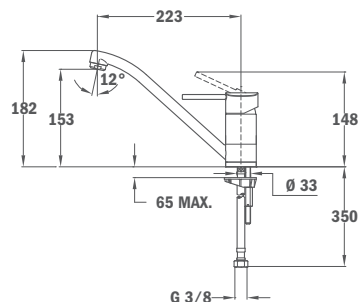

AR 913

- Swivel spout
- Anti-scale aerator
- 40 mm ceramic cartridge
- 3/8" flexible inlet pipes

23.913.02.00

MS1

- Forgatható kifolyócső
- Vízkömentes perlátor
- 40 mm kerámia vezérlőegység
- 3/8" flexibilis bekötőcső

MS1

- Swivel spout
- Anti-scale aerator
- 40 mm ceramic cartridge
- 3/8" flexible inlet pipes

40.913.02