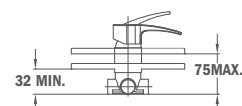

Concealed bath/shower mixer

- Without shower set
- 40 mm ceramic cartridge

24.171.02.00