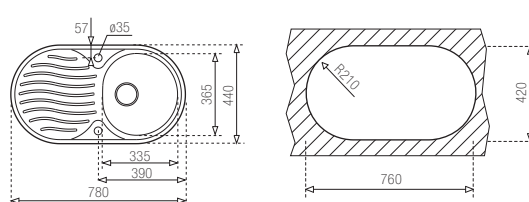

Szállítási információ / Delivery information:
Karton doboz / Carton box (0.065 m³ - 3.9 kg)