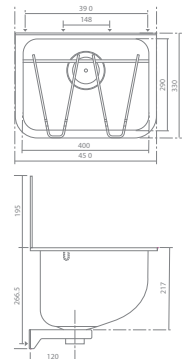

Fali kiöntők

Utility sinks

BS508

Fali háztartási mosogató

- Térfogat: 22 liter
- Felfogatók, 52 mm-es leeresztő nyílás, csavarok, dugók
- Fényezett felület
- Ajánlott szerelési magasság: 900 mm*
- Súlya: 2 kg

BS508 Utility sink

- Capacity: 22 litres
- Fixing brackets, 52 mm waste hole, screws and plugs
- Polished finish
- Recommended installation height: 900 mm*
- Weight: 2 kg

REF.

705080200

BS511

Fali vödör-kiöntő mosogató

- Felfogatók, 95 mm-es leeresztő, csavarok, dugók
- Rozsdamentes acél fali panel (195 mm)
- Természetes selyem szatén felület
- Ajánlott szerelési magasság: 650 mm*
- A képen látható modell a vödörtartó rácsot nem tartalmazza.
- Súlya: 3,50 kg

BS511 Bucket sink

- Supporting bracket, 95 mm grated waste, reducer 2" - 1 1/2" screws and plugs.
- Stainless steel wall panel (195 mm)
- Natural silk satin finish
- Recommended installation height: 650 mm*
- Model shown in picture features the optional grid (not included)
- Weight: 3.50 kg

705110200

BS514

Fali vödör-kiöntő mosogató

- Természetes selyem szatén felület
- Felfogatók, 52 mm-es leeresztő, csavarok, dugók
- Ajánlott szerelési magasság: 650 mm*
- Súlya: 3,77 kg

BS514 Bucket sink

- Natural silk satin finish
- Supporting bracket, 52 mm waste hole, 1 1/2" grated waste, screws and plugs
- Recommended installation height: 650 mm*
- Weight: 3.77 kg

705140200

Opcionálisan igényelhető:

- Vödörtartó rács (BS515 Ref. 705150200)

Option on request:

- Bucket grid (BS515 - Ref. 705150200)

BS516 Előszerezett fali

vödör-kiöntő mosogató

- Természetes selyem szatén felület
- Felfogatók, 100 mm-es leeresztő, vödörtartó rács csavarok, dugók
- Ajánlott szerelési magasság: 650 mm*
- Súlya: 4,60 kg

BS516 Bucket sink