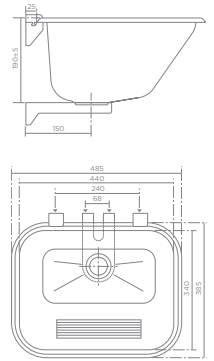

BS511

Fali vödör-kiöntő mosogató

- Felfogatók, 95 mm-es leeresztő, csavarok, dugók
- Rozsdamentes acél fali panel (195 mm)
- Természetes selyem szatén felület
- Ajánlott szerelési magasság: 650 mm*
- A képen látható modell a vödörtartó rácsot nem tartalmazza.
- Súlya: 3,50 kg

BS511 Bucket sink

- Supporting bracket, 95 mm grated waste, reducer 2" - 1 1/2" screws and plugs.
- Stainless steel wall panel (195 mm)
- Natural silk satin finish
- Recommended installation height: 650 mm*
- Model shown in picture features the optional grid (not included)
- Weight: 3.50 kg

705110200