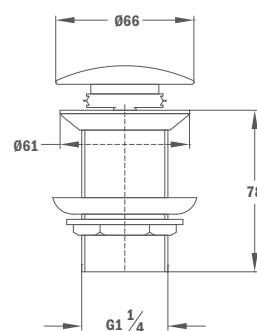

11.068.00

Túlfolyó nélkül

Without overflow