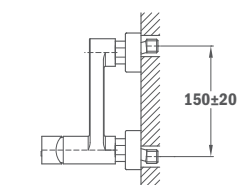

Zuhanyzett nélkül

Without shower set

50.231.02.00