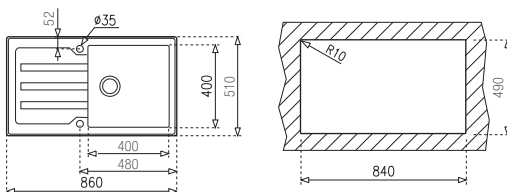

Szállítási információ / Delivery information:
Karton doboz / Carton box (0.15 m³ - 11.1 kg)