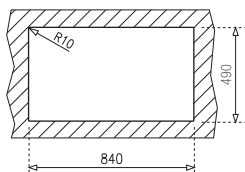

Beépítési lehetőségek / Product definition

- Csiszolt szél / Flat inset
- Hagyományos, ráépíthető / Inset
- ↶ Balos kivitel / Left hand version
- ↳ A sorközépen álló mosogatószekrény (modul) szélessége min. 50 cm / Base width > 50 cm