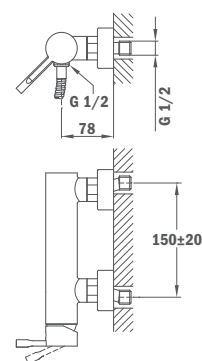

Zuhanyzattal nélkül

Without shower set

22.231.02.00

ACS