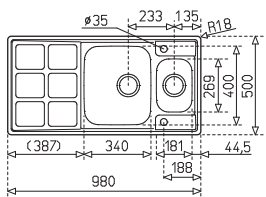

Beépítési lehetőségek / Product definition

➔ Hagyományos, ráépíthető / Inset

↻ Megfordítható / Reversible

⊔ A sorközépen álló mosogatószekrény (modul) szélessége min. 60 cm / Base width > 60 cm

⊔ Dugóemelő, 2 db csaptelep furattal / Pop-up with 2 faucets hole