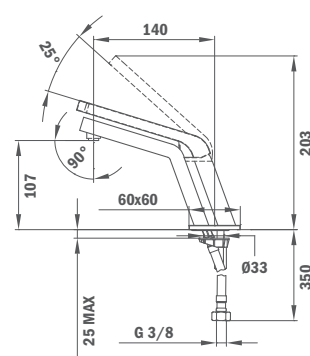

Mosdó csaptelep fehér

- Leeresztő szelep nélkül
- Cascade kifolyócsővel
- Vízkömentes perlátor
- Ujjnyomatmentes felület
- Magas ellenállóképességű festett felület
- 25 mm kerámia vezérlőegység
- 3/8" flexibilis bekötőcső

Washbasin mixer white

- Without pop-up waste
- Cascade spout
- Anti-scale aerator
- Anti-finger print
- High resistance paint coating
- 25 mm ceramic cartridge
- 3/8" flexible inlet pipes

REF.

33.346.02.0W

ÚJ

Mosdó csaptelep kék

- Leeresztő szelep nélkül
- Cascade kifolyócsővel
- Vízkömentes perlátor
- Ujjnyomatmentes felület
- Magas ellenállóképességű fluoreszkáló felület
- 25 mm kerámia vezérlőegység
- 3/8" flexibilis bekötőcső

Washbasin mixer blue

- Without pop-up waste
- Cascade spout
- Anti-scale aerator
- Anti-finger print
- High resistance photoluminescent paint
- 25 mm ceramic cartridge
- 3/8" flexible inlet pipes

33.346.02.0Z

ÚJ

Mosdó csaptelep piros

- Leeresztő szelep nélkül
- Cascade kifolyócsővel
- Vízkömentes perlátor
- Ujjnyomatmentes felület
- Magas ellenállóképességű fluoreszkáló felület
- 25 mm kerámia vezérlőegység
- 3/8" flexibilis bekötőcső

Washbasin mixer red

- Without pop-up waste
- Cascade spout
- Anti-scale aerator
- Anti-finger print
- High resistance photoluminescent paint
- 25 mm ceramic cartridge
- 3/8" flexible inlet pipes

33.346.02.0R

ÚJ

Mosdó csaptelep zöld

- Leeresztő szelep nélkül
- Cascade kifolyócsővel
- Vízkömentes perlátor
- Ujjnyomatmentes felület
- Magas ellenállóképességű fluoreszkáló felület
- 25 mm kerámia vezérlőegység
- 3/8" flexibilis bekötőcső

Washbasin mixer green

- Without pop-up waste
- Cascade spout
- Anti-scale aerator
- Anti-finger print
- High resistance photoluminescent paint
- 25 mm ceramic cartridge
- 3/8" flexible inlet pipes

33.346.02.0G

ÚJ