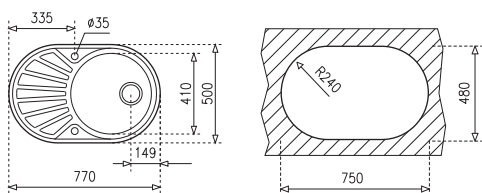

Szállítási információ / Delivery information:
Karton doboz / Carton box (0.006 m³ - 2.48 kg)

Méretetek / Sizes

[Sz x M / W x H] 780 x 440 mm

[Sz x M x M / W x H x D] 335 x 365 x 150 mm

Beépítési lehetőségek / Product definition

☑ Hagyományos, ráépíthető / Inset

↻ Megfordítható / Reversible

☑ A sorközépen álló mosogatószekrény (modul) szélessége min. 45 cm / Base width > 45 cm