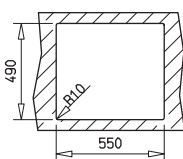

Szállítási információ / Delivery information:
Karton doboz / Carton box (13,5 kg)