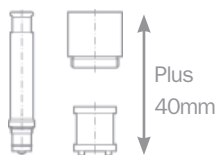

CSALÁD / RANGE	ECO 5 L/MIN.
FOR:	REF.	REF.
Kádtöltő csaptelepek / Bath/shower ranges: ARES, CUADRO, MB2, 1820, MB PLUS	R899030	-
Kádtöltő csaptelepek / Bath/shower ranges: AURA, VITA, MT PLUS, INCA y PALMA	R899054	-
Kádtöltő csaptelepek / Bath/shower ranges: VITA CASCADE, AURA CASCADE. (AERATOR + TOOL)	R899086	-
Mosdó és bide csaptelepek: LÁSER, ARES, CUADRO, MB2, MT PLUS, INCA, 1820, MB PLUS, VITA, ALAIOR	R899012	R899100
Mosdó és bide csaptelepek: AURA, ALAIOR XL and MZ Sink Mixer.	R899070	R899096
Mosdó csaptelep / Washbasin VITA CASCADE	R899085	-
Swivel ball joint bidet	R899008	-
Forgatható gömbcsuklós bide / Sink mixers with female screw	R899012	R899100
Mosogató csaptelepek belső menettel / Sink mixers with male screw	R899001	R899101, R899102
Kézizuhany / Hand shower 38.938.02	R899081	-
Mosogató csaptelep / Sink mixer OS 200 / OS 201 / OS 206 / OS 207	R899092	-
Mosogató csaptelep / Sink mixer SP 955	R899084	R899003
ICON	R899095	R899500
FRAME	R899087	-
Formentera cascade mosdó csaptelep / Washbasin mixer Formentera cascade	R899033	-

Automata leeresztő szelep szettek

Complete automatic pop-up waste

FOR:	REF.
ARES, CUADRO, AURA, ALAIOR Y ALAIOR XL	R1024800
MC-10 PLUS, MC-9 PLUS, PORTO Y OPEN*	R1019500
MB PLUS, MB2 E INCA	R1011800
1820	R1024700
LASER	R1007200
VITA	R1036300
Automata leeresztő szelep kiegészítők nélkül / Automatic pop-up waste without accesories	R1106400

Egyéb kiegészítők

Others

Hosszabbító szett
süllyesztett kádtöltő
csaptelepekhez
(40 mm)

Enlarger for concealed
bath/shower mixer
(40 mm)

REF.
R1053700