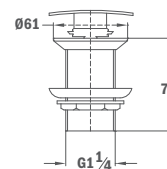

Túlfolyó nélkül

Without overflow

11.069.00