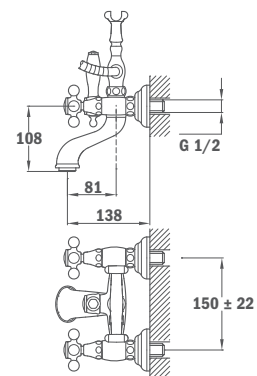

Zuhany csaptelep

- 1820 zuhanyszettel
- Porcelán karos kézizuhany
- Kerámia felsőrészszel

Shower mixer

- With 1820 shower set
- Hand shower with porcelain handle
- Ceramic headparts

56.212.51