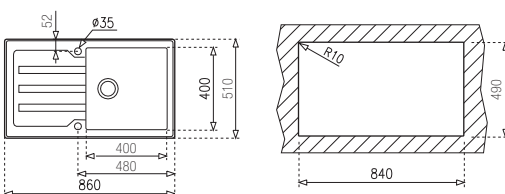

Szállítási információ / *Delivery information:*
Karton doboz / *Carton box* (0.15 m³ - 11.1 kg)