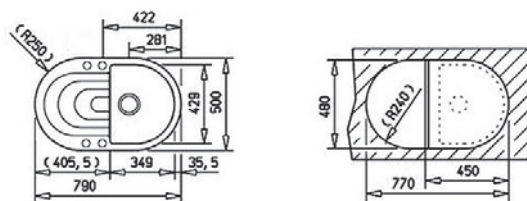

Szállítási információ / Delivery information:
Karton doboz / Carton box (15,5 kg)