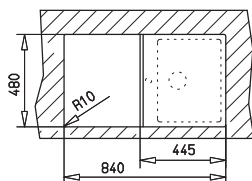

Lugo 45 B TG

88820 (Topázbézs) / (Topaz Beige)

Választható színek
Optional colours
5 szín / 5 colour

Tartozékok
Included accessories

Opcionális tartozék
Optional accessories

Csőzifon
S-trap
61001195

Ajánlott csapterlep
Suggested tap

MS1 EKT. (Topázbézs)
40.978.45.TB

Lugo 60 B TG

88836 (Metál fekete) / (Metallic black)

Választható színek
Optional colours
5 szín / 5 colour

Tartozékok
Included accessories

Opcionális tartozék
Optional accessories

Csőzifon
S-trap
61001195

Ajánlott csapterlep
Suggested tap

IC 915 Q (metál fekete)
33.915.02.00

Méretetek / Sizes

[SxM/WxH] 860 x 500 mm

[SxMxM/WxHxD] 329 x 429 x 200 mm

Beépítési lehetőségek / Product definition

☑ Hagyományos, ráépíthető / Inset

↻ Megfordítható / Reversible

[S] A sorközépen álló mosogatószekrény (modul) szélessége min. 45 cm / Base width > 45 cm

[L] Dugóemelő, 4 db csapterlep furat előkészítéssel / Pop-up with 4 faucets hole preparation

Méretetek / Sizes

[SxM/WxH] 1000 x 500 mm

[SxMxM/WxHxD] 314 x 429 x 200 mm

[SxMxM/WxHxD] 314 x 429 x 200 mm

Beépítési lehetőségek / Product definition

☑ Hagyományos, ráépíthető / Inset

↻ Megfordítható / Reversible

[S] A sorközépen álló mosogatószekrény (modul) szélessége min. 60 cm / Base width > 60 cm

[L] Dugóemelő, 4 db csapterlep furat előkészítéssel / Pop-up with 4 faucets hole preparation

Szállítási információ / Delivery information:
Karton doboz / Carton box (19,5 kg)

Szállítási információ / Delivery information:
Karton doboz / Carton box (22,5 kg)