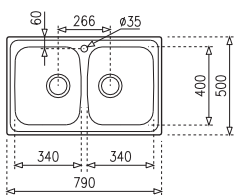

Szállítási információ / Delivery information:
Karton doboz / Carton box (0.08 m³ - 8.4 kg)