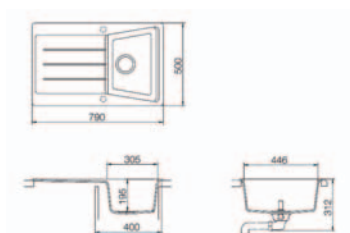

Szállítási információ / Delivery information:
Karton doboz / Carton box (15,5 kg)

Méreték / Sizes

[Sz x M / W x H] 860 x 500 mm

[Sz x M x M / W x H x D] 415 x 446 x 195 mm

Beépítési lehetőségek / Product definition

☛ Hagyományos, ráépíthető / Inset

↻ Megfordítható / Reversible

☞ A sorközépen álló mosogatószekrény (modul) szélessége min. 50 cm / Base width > 50 cm

☞ Dugóemelő, 2 db előkészített csaptelep furattal / Pop-up with 2 faucets hole preparation