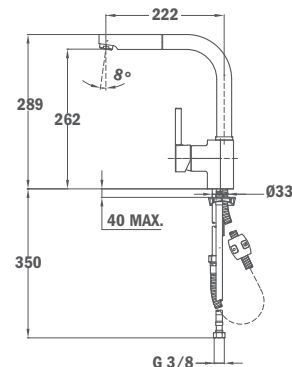

ÚJ

ARK 938 FP (rózsaszín)

- Forgatható kifolyócső
- Vízkömentes perlátor
- Kihúzható 1 funkciós zuhanyfej
- Extra ellenálló flexibilis gégecső
- 40 mm kerámia vezérlőegység
- 3/8" flexibilis bekötőcső

ARK 938 FP (pink)

- Swivel spout
- Anti-scale aerator
- Pull-out shower 1 function: normal spray
- Extra resistant flexible hose
- 40 mm ceramic cartridge
- 3/8" flexible inlet pipes

23.938.12.0FP