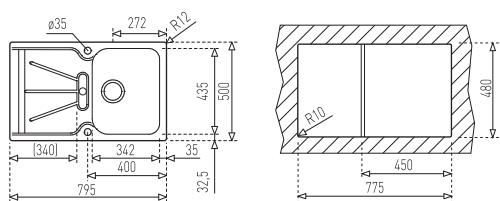

Szállítási információ / Delivery information:
Karton doboz / Carton box (0.130 m³ - 13.8 kg)