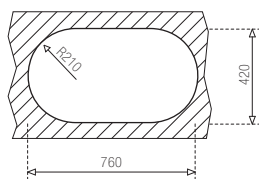

Szállítási információ / Delivery information:
Karton doboz / Carton box (0.065 m³ - 4.3 kg)