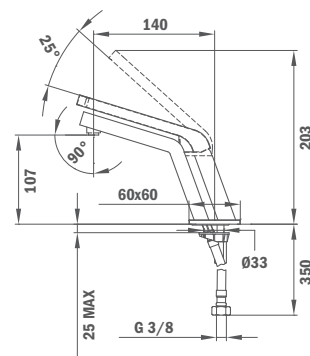

Mosdó csaptelep fehér

- Leeresztő szelep nélkül
- Cascade kifolyócsővel
- Vízkömentes perlátor
- Ujjnyomatmentes felület
- Magas ellenállóképességű festett felület
- 25 mm kerámia vezérlőegység
- 3/8" flexibilis bekötőcső

Washbasin mixer white

- Without pop-up waste
- Cascade spout
- Anti-scale aerator
- Anti-finger print
- High resistance paint coating
- 25 mm ceramic cartridge
- 3/8" flexible inlet pipes

REF.

33.346.02.0W

ÚJ

Mosdó csaptelep kék

- Leeresztő szelep nélkül
- Cascade kifolyócsővel
- Vízkömentes perlátor
- Ujjnyomatmentes felület
- Magas ellenállóképességű fluoreszkáló felület
- 25 mm kerámia vezérlőegység
- 3/8" flexibilis bekötőcső

Washbasin mixer blue

- Without pop-up waste
- Cascade spout
- Anti-scale aerator
- Anti-finger print
- High resistance photoluminescent paint
- 25 mm ceramic cartridge
- 3/8" flexible inlet pipes

33.346.02.0Z

ÚJ

Mosdó csaptelep piros

- Leeresztő szelep nélkül
- Cascade kifolyócsővel
- Vízkömentes perlátor
- Ujjnyomatmentes felület
- Magas ellenállóképességű fluoreszkáló felület
- 25 mm kerámia vezérlőegység
- 3/8" flexibilis bekötőcső

Washbasin mixer red

- Without pop-up waste
- Cascade spout
- Anti-scale aerator
- Anti-finger print
- High resistance photoluminescent paint
- 25 mm ceramic cartridge
- 3/8" flexible inlet pipes

33.346.02.0R

ÚJ

Mosdó csaptelep zöld

- Leeresztő szelep nélkül
- Cascade kifolyócsővel
- Vízkömentes perlátor
- Ujjnyomatmentes felület
- Magas ellenállóképességű fluoreszkáló felület
- 25 mm kerámia vezérlőegység
- 3/8" flexibilis bekötőcső

Washbasin mixer green

- Without pop-up waste
- Cascade spout
- Anti-scale aerator
- Anti-finger print
- High resistance photoluminescent paint
- 25 mm ceramic cartridge
- 3/8" flexible inlet pipes

33.346.02.0G

ÚJ