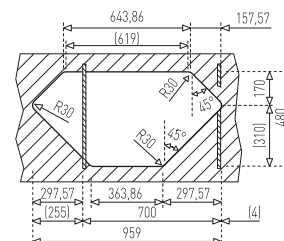

Szállítási információ / Delivery information:
Karton doboz / Carton box (0.190 m³ - 15 kg)