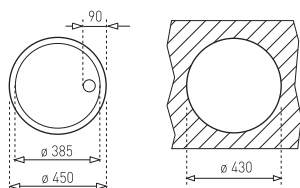

Szállítási információ / Delivery information:
Karton doboz / Carton box (0.057 m³ - 3.7 kg)

Méreték / Sizes

⊕ [Ø] 510 mm

⊔ [W x D] BA: Ø 390 x 160 mm

⊔ [W x D] MTX: Ø 390 x 180 mm

Beépítési lehetőségek / Product definition

▣ Hagományos, ráépíthető / Inset

⊔ A sorközépen álló mosogatószekrény (modul) szélessége min. 45 cm / Base width > 45 cm