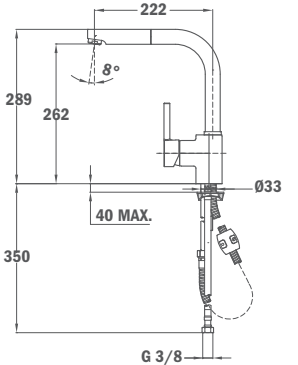

ARK 938 I (inox)

- Stainless Steel Finish
- Swivel spout
- Anti-scale aerator
- Pull-out shower 1 function: normal spray
- Extra resistant flexible hose
- 40 mm ceramic cartridge
- 3/8" flexible inlet pipes

23.938.12.01