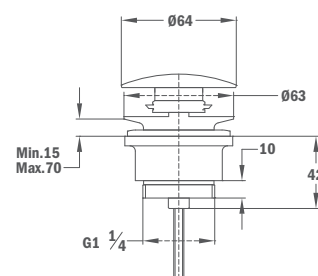

Fürdőszobai kiegészítők

Bathroom accessories

REF.

11.073.00

ÚJ

Quick FORMENTERA leeresztő szelep

- Sárgaréz nyomógombos leeresztő szelep
- Egyszerű nyitás-zárás
- Nincs szükség mozgató karra
- Túlfolyó nélkül
- Érintéssel vezérelt rugó működés

Quick FORMENTERA pop up waste

- Brass push pop-up waste
- Easy manual open-close
- No lift rod required
- Without overflow
- On touch spring action

11.070.00

ÚJ

Quick ALAIOR leeresztő szelep

- Sárgaréz nyomógombos leeresztő szelep
- Egyszerű nyitás-zárás
- Nincs szükség mozgató karra
- Túlfolyó nélkül
- Érintéssel vezérelt rugó működés

Quick ALAIOR pop up waste

- Brass push pop-up waste
- Easy manual open-close
- No lift rod required
- Without overflow
- On touch spring action

11.072.00

ÚJ

Quick ALAIOR leeresztő szelep

- Sárgaréz nyomógombos leeresztő szelep
- Egyszerű nyitás-zárás
- Nincs szükség mozgató karra
- Túlfolyó nélkül
- Érintéssel vezérelt rugó működés

Quick ALAIOR pop up waste

- Brass push pop-up waste
- Easy manual open-close
- No lift rod required
- Without overflow
- On touch spring action

11.071.00

Túlfolyó nélkül

Without overflow

11.069.00

ÚJ

Quick INCA leeresztő szelep

- Sárgaréz nyomógombos leeresztő szelep
- Egyszerű nyitás-zárás
- Nincs szükség mozgató karra
- Túlfolyóval
- Érintéssel vezérelt rugó működés

Quick INCA pop up waste

- Brass push pop-up waste
- Easy manual open-close
- No lift rod required
- With overflow
- On touch spring action

11.068.00

Túlfolyó nélkül

Without overflow