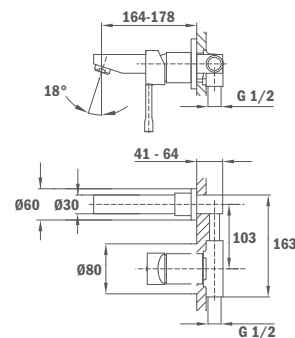

Bide csaptelep

- Fém leeresztő szeleppel
- Vízkömentes perlátor
- Forgatható gömbcsukló
- 35 mm kerámia vezérlőegység
- 3/8" flexibilis bekötőcső

Bidet mixer

- With metal pop-up waste
- Anti-scale aerator
- Swivel ball joint
- 35 mm ceramic cartridge
- 3/8" flexible inlet pipes

22.622.02.00