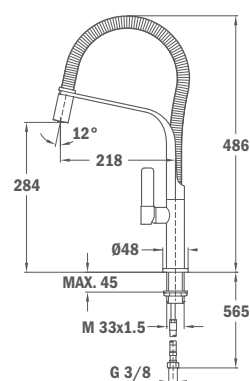

Other available colors:

Black
White

REF.

62.999.02.00

62.999.02.0N

62.999.02.0W

ÚJ

FO 997 Fekete kifolyócső