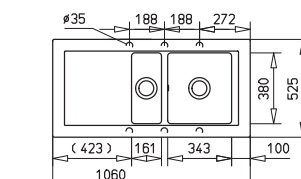

Szállítási információ / Delivery information:
Karton doboz / Carton box (26,5 kg)