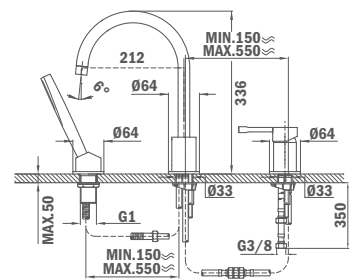

Three-hole deck bath/shower mixer

- With Kobe hand shower (1 function)
- Fixed central spout with integrated diverter
- Anti-scale aerator integrated in the spout

22.152.02.00