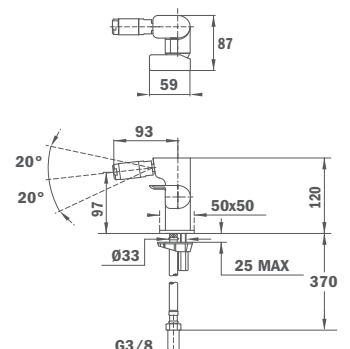

Formentera ÚJ

ACS

Mosdó csaptelep

- Leeresztő szelep nélkül
- Vízkömentes perlátor
- Folyamatos optimalizált vízfogyasztás az ECO rendszernek köszönhetően
- 35 mm kerámia vezérlőegység
- 3/8" flexibilis bekötőcső

Washbasin mixer

- Without pop-up waste
- Anti-scale aerator
- Constant optimized water consumption with a real water saving system
- 35 mm ceramic cartridge
- 3/8" flexible inlet pipes

REF.

62.346.12.00

ACS

Mosdó csaptelep fekete

- Leeresztő szelep nélkül
- Vízkömentes perlátor
- Folyamatos optimalizált vízfogyasztás az ECO rendszernek köszönhetően
- Magas ellenállóképességű festett felület (fekete & króm)
- 35 mm kerámia vezérlőegység
- 3/8" flexibilis bekötőcső

Washbasin mixer black

- Without pop-up waste
- Anti-scale aerator
- Constant optimized water consumption with a real water saving system
- High resistance paint coating (Black & Chrome)
- 35 mm ceramic cartridge
- 3/8" flexible inlet pipes

62.346.12.0NC

ACS

Mosdó csaptelep fehér

- Leeresztő szelep nélkül
- Vízkömentes perlátor
- Folyamatos optimalizált vízfogyasztás az ECO rendszernek köszönhetően
- Magas ellenállóképességű festett felület (fehér & króm)
- 35 mm kerámia vezérlőegység
- 3/8" flexibilis bekötőcső

Washbasin mixer white

- Without pop-up waste
- Anti-scale aerator
- Constant optimized water consumption with a real water saving system
- High resistance paint coating (White & Chrome)
- 35 mm ceramic cartridge
- 3/8" flexible inlet pipes

62.346.12.0BC

ACS

Fali mosdó csaptelep

- Leeresztő szelep nélkül
- Kifolyócső: 187 mm
- Vízkömentes perlátor
- 35 mm kerámia vezérlőegység

Wall-mounted washbasin mixer

- Without pop-up waste
- Spout maximum 187 mm
- Anti-scale aerator
- 35 mm ceramic cartridge

62.461.02.00

ACS

Bide csaptelep