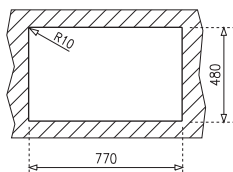

Inca IN 995
53.995.12

Méreték / Sizes

[Sz x M / W x H] **790 x 500 mm**

[Sz x M x M / W x H x D] **340 x 400 x 170 mm**

Beépítési lehetőségek / Product definition

☑ Hagyományos, ráépíthető / Inset

☑ A sorközépen álló mosogatószekrény (modul) szélessége min. 80 cm / Base width > 80 cm