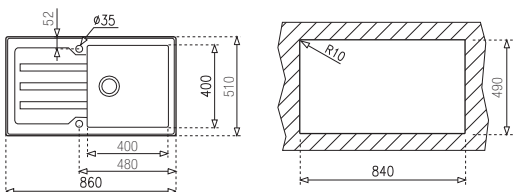

Szállítási információ / Delivery information:
Karton doboz / Carton box (0.15 m³ - 11.1 kg)