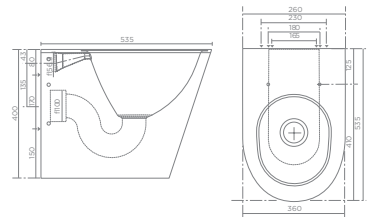

WC002 Floor standing WC pan

- Horizontal water outlet (p-trap)
- Brushed finish
- Lateral fixation with 6 Torx high security screws
- Floor mounted and wall fixing installation with a wall vandal
- Proof bracket of 3mm (included)
- Weight: 13 kg

REF.

700020200