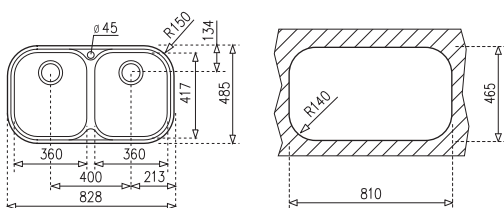

Szállítási információ / Delivery information:
Karton doboz / Carton box (0.074 m³ - 4.9 kg)