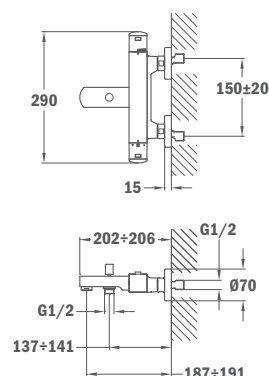

Thermostatic bath/shower mixer

- COLD TOUCH system
- ECO button
- Automatic diverter in water outlet integrálva
- Anti-scale aerator
- With safety temperature stop at 38°C
- Check valves protected by filters
- Without shower set

REF.

62.101.02.00