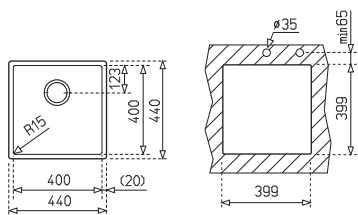

Szállítási információ / Delivery information:
Karton doboz / Carton box (0.04 m³ - 3.8 kg)

Méretetek / Sizes

[Sz x M / W x H] 540 x 440 mm

[Sz x M x M / W x H x D] 500 x 400 x 200 mm

[Radius] 15 mm

Beépítési lehetőségek / Product definition

Pult alá építhető / Undermount

A sorközépen álló mosogatószekrény (modul) szélessége min. 60 cm / Base width > 60 cm