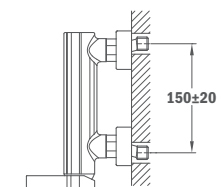

Zuhanyzett nélkül

Without shower set

24.231.02.00