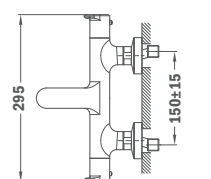

Mosdó csaptelep fehér

- Leeresztő szelep nélkül
- Cascade kifolyócsővel
- Vízkömentes perlátor
- Ujjnyomatmentes felület
- Magas ellenállóképességű festett felület
- 25 mm kerámia vezérlőegység
- 3/8" flexibilis bekötőcső

Washbasin mixer white

- Without pop-up waste
- Cascade spout
- Anti-scale aerator
- Anti-finger print
- High resistance paint coating
- 25 mm ceramic cartridge
- 3/8" flexible inlet pipes

REF.

33.346.02.0W

ÚJ

Mosdó csaptelep kék

- Leeresztő szelep nélkül
- Cascade kifolyócsővel
- Vízkömentes perlátor
- Ujjnyomatmentes felület
- Magas ellenállóképességű fluoreszkáló felület
- 25 mm kerámia vezérlőegység
- 3/8" flexibilis bekötőcső

Washbasin mixer blue

- Without pop-up waste
- Cascade spout
- Anti-scale aerator
- Anti-finger print
- High resistance photoluminescent paint
- 25 mm ceramic cartridge
- 3/8" flexible inlet pipes

33.346.02.0Z

ÚJ

Mosdó csaptelep piros

- Leeresztő szelep nélkül
- Cascade kifolyócsővel
- Vízkömentes perlátor
- Ujjnyomatmentes felület
- Magas ellenállóképességű fluoreszkáló felület
- 25 mm kerámia vezérlőegység
- 3/8" flexibilis bekötőcső

Washbasin mixer red

- Without pop-up waste
- Cascade spout
- Anti-scale aerator
- Anti-finger print
- High resistance photoluminescent paint
- 25 mm ceramic cartridge
- 3/8" flexible inlet pipes

33.346.02.0R

ÚJ

Mosdó csaptelep zöld

- Leeresztő szelep nélkül
- Cascade kifolyócsővel
- Vízkömentes perlátor
- Ujjnyomatmentes felület
- Magas ellenállóképességű fluoreszkáló felület
- 25 mm kerámia vezérlőegység
- 3/8" flexibilis bekötőcső

Washbasin mixer green

- Without pop-up waste
- Cascade spout
- Anti-scale aerator
- Anti-finger print
- High resistance photoluminescent paint
- 25 mm ceramic cartridge
- 3/8" flexible inlet pipes

33.346.02.0G

ÚJ