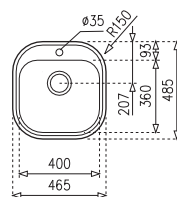

Szállítási információ / Delivery information:
Karton doboz / Carton box (0,05 m³ - 5,3 kg)