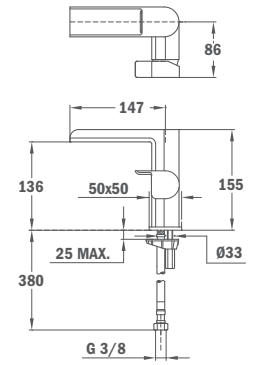

ACS

Cascade mosdó csaptelep

- Leeresztő szelep nélkül
- Cascade kifolyócsővel
- Vízkömentes perlátor
- Innovatív anti-splash és vízmegtakarítási rendszer a kerámia vezérlőegységbe integrálva
- Folyamatos optimalizált vízfogyasztás az ECO rendszernek köszönhetően
- 25 mm kerámia vezérlőegység
- 3/8" flexibilis bekötőcső

Cascade washbasin mixer

- Without pop-up waste
- Cascade spout
- Anti-scale flow straightener
- Innovative anti-splash & water saving system device located in the cartridge
- Constant optimized water consumption with a real water saving system
- 25 mm ceramic cartridge
- 3/8" flexible inlet pipes

62.386.02.00