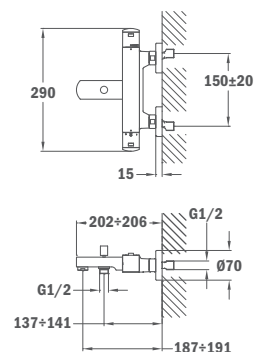

Thermostatic bath/shower mixer

- COLD TOUCH system
- ECO button
- Automatic diverter in water outlet integrálva
- Anti-scale aerator
- With safety temperature stop at 38°C
- Check valves protected by filters
- Without shower set

62.101.02.00