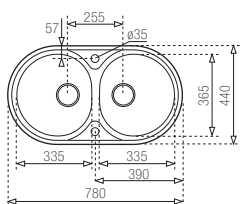

Szállítási információ / Delivery information:
Karton doboz / Carton box (0.065 m³ - 4.3 kg)