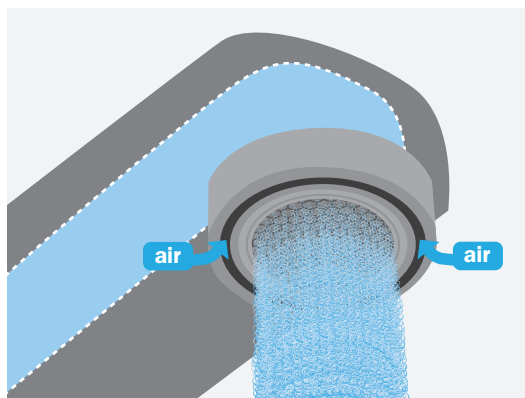

Általános jellemzők

General features of our products

Zajcsökkentő elemek

Noise reducers

A kádtöltő és zuhany csaptelepek zajcsökkentő elemeket tartalmaznak, melyek jelentős mértékben csökkentik a vízáramlás zajszintjét.

The bath/shower and shower mixers incorporate noise reducers which substantially limit the noise made by water circulating through the tap.

Magas minőségű flexibilis bekötőcsövek

High quality stainless steel flexible inlet pipes

A Teka csaptelepeket magas minőségű vízzáró gyűrűvel ellátott flexibilis bekötőcsövekkel (3/8") szereljük, melyek megfelelnek a legszigorúbb európai minőségi előírásoknak.

High quality (3/8") stainless steel flexible inlet pipes with watertight o-rings. They fulfill the requirements of the most demanding Quality Control Authorities in many European countries.

Egyszerű szerelés

Quick and easy installation

Gyors és egyszerű felszerelési rendszer. A legtöbb modellhez elegendő egy 12 mm-es csavarkulcs.

Quick and easy fitting system (a simple 12 mm box spanner is enough in most cases)

Vízkömentes perlátor

Dynamic stream aerator

- Speciális vízkömentes kialakítás
- Vandálbiztos perlátor
- Kifröccsenés mentes vízáram
- Zajcsökkentés

- Special anti-scale
- Vandal-proof aerator
- Splash-free water stream
- Noise reduction

Minőségi tanúsítványok

Quality Certifications

SPAIN

FRANCE

SINGAPORE

NORWAY

Attestation
conformité sanitaire

FRANCE

THAILAND