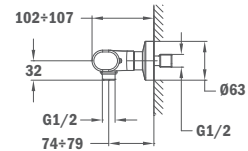

ÚJ

ICON zuhanyrendszer termostátos csapteleppel

- Termostátos csaptelep biztonsági hőmérséklet STOP 38°C-on gombbal
- Víztakarékos ECO gomb
- Hideg csapteleptest rendszer
- Automata zuhanyváltó a testbe integrálva
- Vízkömentes ovális zuhanyfej
- Vízkömentes Icon kézi zuhany (1 funkció)
- Állítható kézi zuhanytartó
- Megerősített fém gégecső 1,5 m

ICON shower system with thermostatic mixer

- Thermostatic mixer with safety temperature stop at 38°C
- Water saving ECO button
- COLD TOUCH system
- Automatic diverter integrated in the body of thermostatic mixer
- Oval headshower with anti-scale system
- Icon hand shower with anti-scale system (1 function)
- Adjustable hand shower holder
- High quality metal flexible shower hose 1,5 m

33.238.02.00