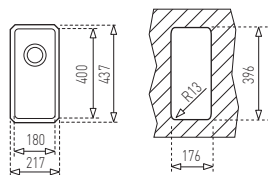

Szállítási információ / Delivery information:
Karton doboz / Carton box (0.058 m³ - 2.40 kg)

Méreték / Sizes

[Sz x M / W x H] 380 x 440 mm

[Sz x M x M / W x H x D] 340 x 400 x 200 mm

[Radius] 15 mm

Beépítési lehetőségek / Product definition

Pult alá építhető / Undermount

A sorközépen álló mosogatószerény (modul) szélessége min. 45 cm / Base width > 45 cm