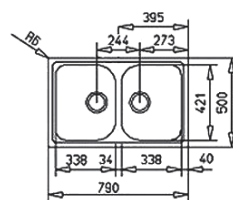

Szállítási információ / Delivery information:
Karton doboz / Carton box (19 kg)