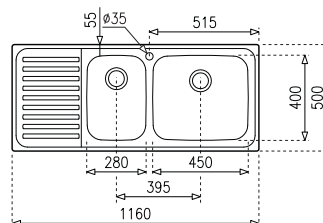

Beépítési lehetőségek / Product definition

☑ Hagyományos, ráépíthető / Inset

☑ A sorközépen álló mosogatószelekrény (modul) szélessége min. 80 cm / Base width > 80 cm