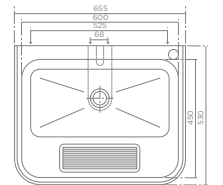

1. **BS505**
   Fali háztartási mosogató
2. Térfogat: 47 liter
   - Felfogatók, 52 mm-es leeresztő nyílás, csavarok, dugók
   - Fényezett felület
   - Ajánlott szerelési magasság: 900 mm*
   - Súly: 4,01 kg

1. **BS505 Utility sink**
2. Capacity: 47 litres
   - Fixing brackets, 52 mm waste hole, screws and plugs
   - Polished finish
   - Recommended installation height: 900 mm*
   - Weight: 4.01 kg

705050200