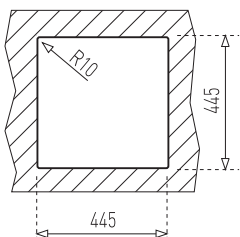

Szállítási információ: Nylon fólia (2,5 kg)