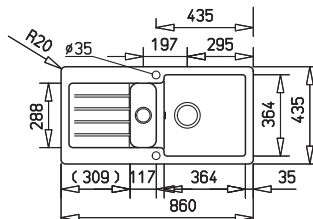

Szállítási információ / Delivery information:
Karton doboz / Carton box (17 kg)