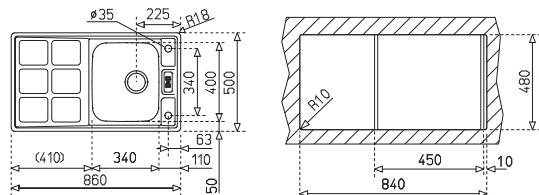

Szállítási információ / Delivery information:
Karton doboz / Carton box (0.110 m³ - 8.5 kg)