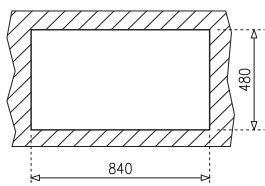

Szállítási információ / Delivery information:
Karton doboz / Carton box (0.120 m³ - 5.2 kg)