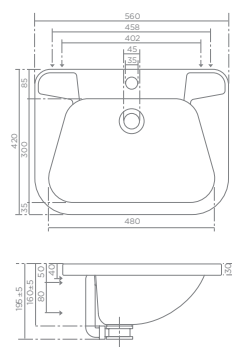

HW213 Wall hung washbasin

- Includes: tap hole and overflow
- Natural silk satin finish
- 1 ¼" overflow kit
- Recommended installation height: 850 mm from floor to the top of the product. For children 600 - 700 mm height
- Weight: 2,32 kg

REF.

702130200

WT303 Fali csoportos mosdó

- Csapterlepnylás nélkül
- 3 személyre ajánlott modell
- Természetes selyem szatén felület
- Felfogatók és 1 ½" leeresztő
- A fali panelt és a sarok védőket nem tartalmazza
- Súly: 10,06 kg

WT303 Washtrough

- Without tap holes
- Model recommended for 3 people
- Natural silk satin finish
- Fixing brackets and 1 ½" grated waste
- Wall panel and corner protectors not included
- Weight: 10.06 kg

703030200