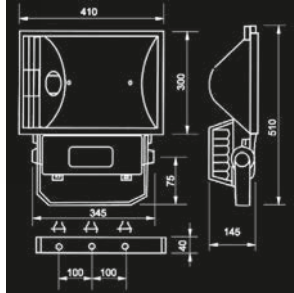

ELEX CLASSIC

GUARANTEE YEAR 2 SOLUTION LED 61

CE Ⓢ IK08 IP65

Model	lamp	base
2R ELEX CLASSIC body		E40
2R ELEX CLASSIC 01/250W	MV	E40
2R ELEX CLASSIC 01/400W	MV	E40
2R ELEX CLASSIC 02/150W	HPS	E40
2R ELEX CLASSIC 02/250W	HPS	E40
2R ELEX CLASSIC 02/400W	HPS	E40
2R ELEX CLASSIC 03/250W	MH	E40
2R ELEX CLASSIC 03/400W	MH	E40