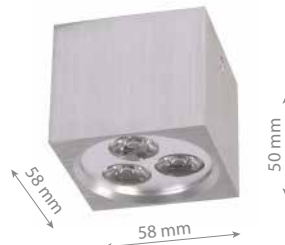

ANGEL EYE S 1080 / 3 W

GUARANTEE **2** YEARS

IP44 CE Start time <math>< 1s</math> 25 000 hrs. 40° Beam angle NOT DIMMABLE **A+**

Model	Cut-out	Watts	Voltage	K	Lumens Lm	CRI
2R ANGEL EYE R1080 3W	-	3 W	230V	6000 K	240	Ra > 80
2R ANGEL EYE S1080 3W	-	3 W	230V	6000 K	240	Ra > 80