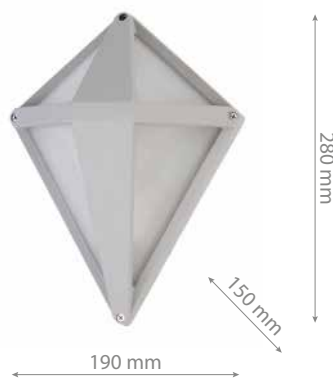

# LED Wall light Pozitano

Pozitano 3141

Pozitano 3142

Pozitano 3125

Pozitano 3140

GUARANTEE 1 YEAR

IK08 IP44 CE 50 000 hrs. NOT DIMMABLE

Model	size AxBxC mm	Power	Voltage	Color temp.	CRI	Lumens Lm
2R Pozitano 3141	200 x 290 x 80	18 W	230V	4500 K	Ra > 70	1400
2R Pozitano 3142	200 x 290 x 80	18 W	230V	4500 K	Ra > 70	1400
2R Pozitano 3140	280 x 160 x 160	18 W	230V	4500 K	Ra > 70	1400
2R Pozitano 3125	190 x 280 x 150	15 W	230V	4500 K	Ra > 70	1100
2R Pozitano 1451	65 x 80 x 90	5 W	230V	4500 K	Ra > 70	350
2R Pozitano 1453	65 x 150 x 90	2x5 W	230V	4500 K	Ra > 70	700