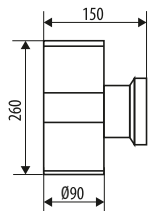

## RINO 90

RINO S

RINO S 607 Ø 90

RINO D

RINO D 609 Ø 90

MAIN PARTS:  
Body: aluminium cast  
Diuser: glass tempered

GUARANTEE **2** YEARS SOLUTION **LED** 74

Model	base	packing
2R RINO S 607 Ø 90	1 X E 27	10pcs/box 50 / 34 / 19
2R RINO D 609 Ø 90	2 X E 27	10pcs/box 50 / 35 / 30