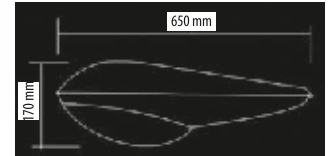

LION

GUARANTEE YEARS 5

CE IP 65

Model	lamp	base
2R LION 00/body	-	E40
2R LION 02/250W	HPS	E40
2R LION 02/400W	HPS	E40
2R LION 03/250W	MH	E40
2R LION 03/400W	MH	E40