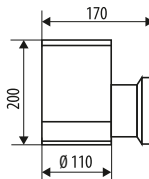

RINO S 608 Ø 110