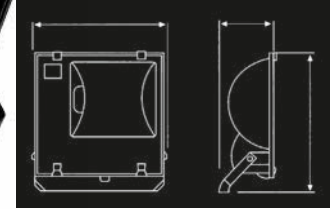

ELEX NEW

GUARANTEE YEAR 2 SOLUTION LED 61

CE Ⓢ IK08 IP65

Model	lamp	base
2R ELEX NEW body		E40
2R ELEX NEW 01/250W	MV	E40
2R ELEX NEW 01/400W	MV	E40
2R ELEX NEW 02/150W	HPS	E40
2R ELEX NEW 02/250W	HPS	E40
2R ELEX NEW 02/400W	HPS	E40
2R ELEX NEW 03/250W	MH	E40
2R ELEX NEW 03/400W	MH	E40