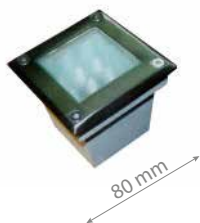

LED Underground light STONE

IK10 IP67 CE Start time <math>< 1s</math> 25 000 hrs. 120° Beam angle NOT DIMMABLE A+

Model	Power	Voltage	Color temp.	CRI
2R Light Stone 50x50	2 W	24 V	6500 K	Ra > 75
2R Light Stone 50x50 SOLAR	0.6 W	-	6500 K	Ra > 75

GUARANTEE YEARS 2

IK10 IP67 CE Start time <math>< 1s</math> 25 000 hrs. 120° Beam angle NOT DIMMABLE A+

Model	Power	Voltage	Color temp.	CRI
2R Light Stone 80x80	2 W	24 V	6500 K	Ra > 75
2R Light Stone 80x80 SOLAR	1 W	-	6500 K	Ra > 75

LED Underground light CARO

GUARANTEE YEARS 2

Size Details

Model	Ø x H mm
CARO 10W COB 776	150 x 100
CARO 20W COB 776	180 x 100
CARO 30W COB 776	210 x 100
CARO 50W COB 776	320 x 110

IK10 IP67 CE Start time <math>< 1s</math> 50 000 hrs. 120° Beam angle NOT DIMMABLE A+

Model	Power	Voltage	Color temp.	CRI	Lumens Lm
2R CARO 10W COB 776	10 W	230V	6500 K	Ra > 75	900
2R CARO 20W COB 776	20 W	230V	6500 K	Ra > 75	1800
2R CARO 30W COB 776	30 W	230V	6500 K	Ra > 75	2700
2R CARO 50W COB 776	50 W	230V	6500 K	Ra > 75	4500

NEL 020-AR

NEL 013-AC

GUARANTEE YEARS 2

IK10 IP67 CE Start time <math>< 1s</math> 50 000 hrs. 120° Beam angle NOT DIMMABLE A+

Model	Power	Voltage	Color temp.	CRI
2R NEL 020 2W R, Y, B, G, W	2W SMD	12V or 230V	red, yellow, blue, green, white	Ra > 75
2R NEL 013 3W R, Y, B, G, W	3W SMD	12V or 230V	red, yellow, blue, green, white	Ra > 75