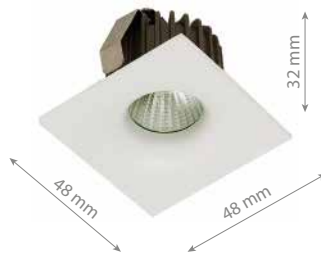

ANGEL EYE S 151 / 3 W

GUARANTEE **2** YEARS

IP44 CE Start time <math>< 1s</math> 25 000 hrs. 40° Beam angle NOT DIMMABLE **A+**

Model	Cut-out	Watts	Voltage	K	Lumens Lm	CRI
2R ANGEL EYE R151 3W	Ø 37 mm	3 W	230V	4500 K	240	Ra > 80
2R ANGEL EYE S151 3W	Ø 37 mm	3 W	230V	4500 K	240	Ra > 80