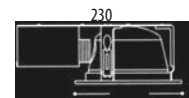

CE IK04 IP20

Model	base	BALLAST
2R NORDSTAR 376 W 1xE27	E27	CFL
2R NORDSTAR 376 S 1xE27	E27	CFL