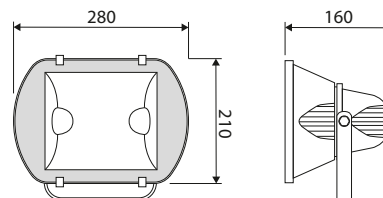

CE ⚡ ⚡ IK08 IP65

Model	lamp	base
2R GL 191 03/70W	Л/МН	Rx7s
2R GL 191 03/150W	Л/МН	Rx7s
2R GL 191 02/70W	HPS	E 27
2R GL 191 03/70W	MH	E 27