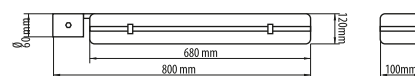

CE IK10 IP65 ENERGY SAVING

Model	lamp	base
2R SANTANA 00/body	TC	2G11
2R SANTANA 04/18W	TC	2G11
2R SANTANA 04/36W	TC	2G11
2R SANTANA 04/2X36W	TC	2G11
2R SANTANA 04/55W	TC	2G11
2R SANTANA 04/2x55W	TC	2G11