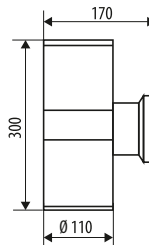

## RINO 110

RINO S

RINO S 608 Ø 110

RINO D

RINO D 610 Ø 110

MAIN PARTS:  
Body: aluminium cast  
Diuser: glass tempered

GUARANTEE **2** YEARS SOLUTION **LED** 74

Model	base	packing
2R RINO S 608 Ø 110	1 X E 27	10pcs/box 57 / 40 / 23
2R RINO D 610 Ø 110	2 X E 27	10pcs/box 60 / 39 / 33