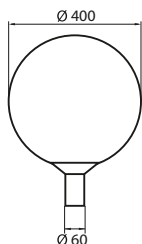

SFERA 400 Plus

GUARANTEE YEARS 3

CE IK10 IP66

Model	lamp	base
2R SFERA 400 Plus 00/body	-	E27
2R SFERA 400 Plus 02/50W	HPS	E27
2R SFERA 400 Plus 02/70W	HPS	E27
2R SFERA 400 Plus 03/70W	MM	G12
2R SFERA 400 Plus 04/2x18W	TC	G24d-d2
2R SFERA 400 Plus 04/2x26W	TC	G24d-d3