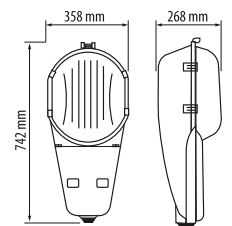

SOFIA - CORFU

GUARANTEE YEARS 3

CE IP 65/44

Model	lamp	base
■ Pelsan SOFIA 00/body	-	E40
■ Pelsan SOFIA 02/150W	HPS	E40
■ Pelsan SOFIA 02/250W	HPS	E40
■ Pelsan SOFIA 02/400W	HPS	E40
■ Pelsan SOFIA 03/250W	MH	E40
■ Pelsan SOFIA 03/400W	MH	E40